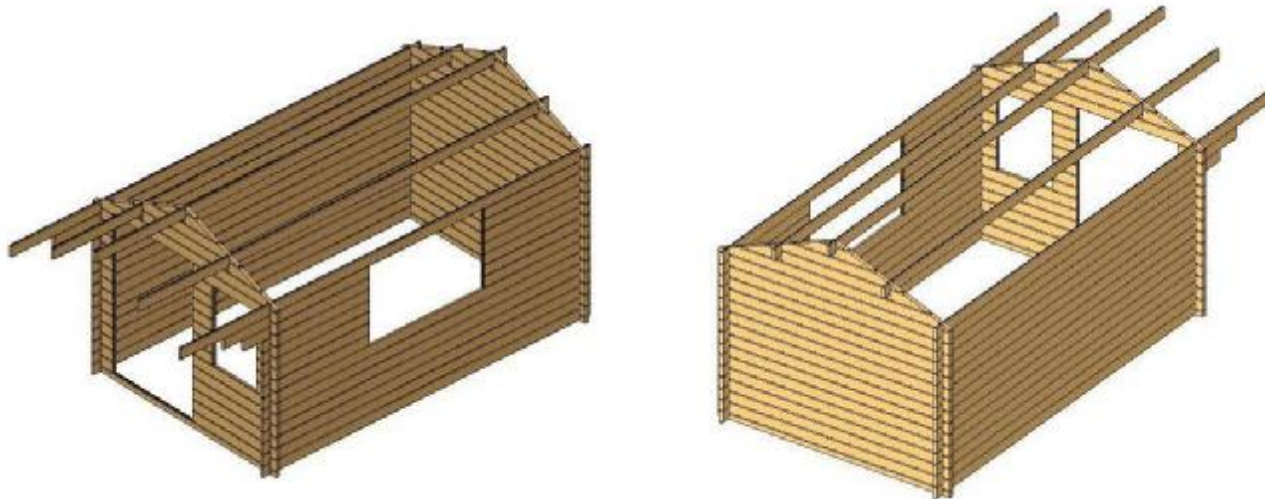

**V tomto technickom liste budú postupne zoradené predávané verzie 3x3, 4x3, 4x4 listujte až dokonca**

**LIWERPOOL 3 x 3 m**

**Hrúbka steny 44 mm**

**Celková výška : 2.7 m**

**Okná - sklo : 70 x 91 cm, 138 x 91 cm**

**rozmer: 2,84 x 2.84 m**

**Dvere sklo : 129,5 x 186 cm**

# LIVERPOOL 4x3 je možné objednať obrátený rozmer aj 3x4m

Sila materiálu 44mm

Rozmer: 3,84 x 2,84 m Výška celková: 2,7 m

Dvere celopresklené sklo : 129,5 x 186 cm

Okno - sklo : 138 x 91 cm , 70x91cm

# LIVERPOOL 4x4

Sila materiálu 44mm

Rozmer: 3,84 x 3.84 m

Výška celková: 2.7 m

Dvere celopresklené sklo : 129,5 x 186 cm

Okno - sklo : 138 x 91 cm – 2 kusy