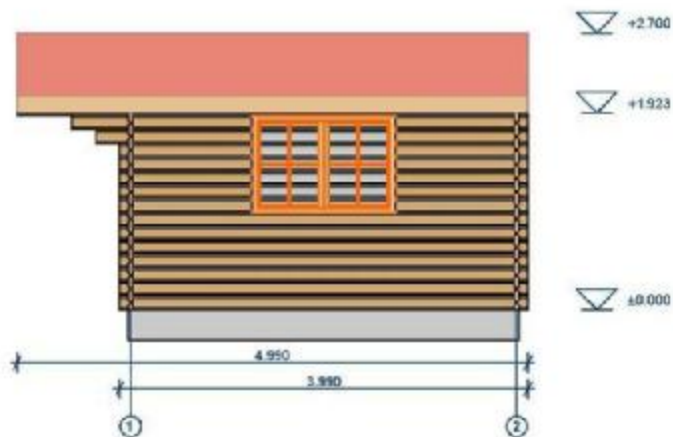

**V tomto technickom liste budú postupne zoradené predávané verzie 3x3, 4x3, 4x4 listujte až dokonca**

**LIWERPOOL 3 x 3 m**

**Hrúbka steny 44 mm**

**Celková výška : 2.7 m**

**Okná - sklo : 70 x 91 cm, 138 x 91 cm**

**rozmer: 2,84 x 2.84 m**

**Dvere sklo : 129,5 x 186 cm**

# LIVERPOOL 4x3 je možné objednať obrátený rozmer aj 3x4m

Sila materiálu 44mm

Rozmer: 3,84 x 2,84 m Výška celková: 2,7 m

Dvere celopresklené sklo : 129,5 x 186 cm

Okno - sklo : 138 x 91 cm , 70x91cm

# LIVERPOOL 4x4

Sila materiálu 44mm

Rozmer: 3,84 x 3.84 m

Výška celková: 2.7 m

Dvere celopresklené sklo : 129,5 x 186 cm

Okno - sklo : 138 x 91 cm – 2 kusy