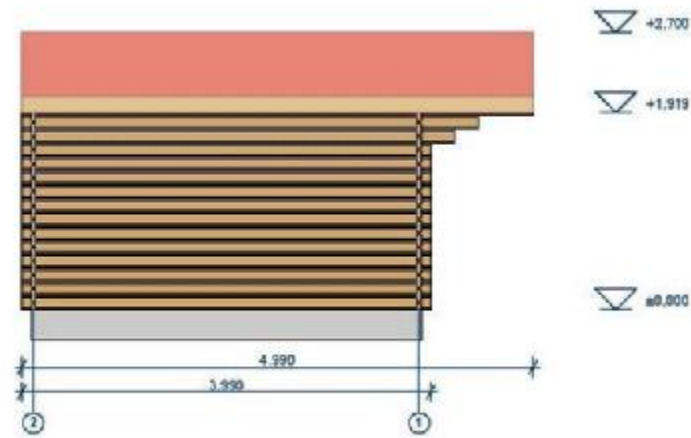

**V tomto technickom liste budú postupne zoradené predávané verzie 3x3, 4x3, 4x4 listujte až dokonca**

**LIWERPOOL 3 x 3 m**

**Hrúbka steny 44 mm**

**Celková výška : 2.7 m**

**Okná - sklo : 70 x 91 cm, 138 x 91 cm**

**rozmer: 2,84 x 2.84 m**

**Dvere sklo : 129,5 x 186 cm**

# LIVERPOOL 4x3 je možné objednať obrátený rozmer aj 3x4m

Sila materiálu 44mm

Rozmer: 3,84 x 2,84 m Výška celková: 2,7 m

Dvere celopresklené sklo : 129,5 x 186 cm

Okno - sklo : 138 x 91 cm , 70x91cm

# LIVERPOOL 4x4

Sila materiálu 44mm

Rozmer: 3,84 x 3.84 m

Výška celková: 2.7 m

Dvere celopresklené sklo : 129,5 x 186 cm

Okno - sklo : 138 x 91 cm – 2 kusy