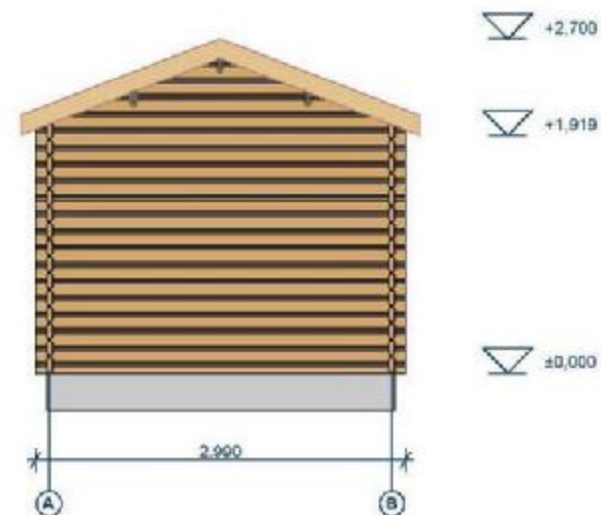

**V tomto technickom liste budú postupne zoradené predávané verzie 3x3, 4x3, 4x4 listujte až dokonca**

**LIWERPOOL 3 x 3 m**

**Hrúbka steny 44 mm**

**Celková výška : 2.7 m**

**Okná - sklo : 70 x 91 cm, 138 x 91 cm**

**rozmer: 2,84 x 2.84 m**

**Dvere sklo : 129,5 x 186 cm**

# LIVERPOOL 4x3 je možné objednať obrátený rozmer aj 3x4m

Sila materiálu 44mm

Rozmer: 3,84 x 2,84 m Výška celková: 2,7 m

Dvere celopresklené sklo : 129,5 x 186 cm

Okno - sklo : 138 x 91 cm , 70x91cm

# LIVERPOOL 4x4

Sila materiálu 44mm

Rozmer: 3,84 x 3.84 m

Výška celková: 2.7 m

Dvere celopresklené sklo : 129,5 x 186 cm

Okno - sklo : 138 x 91 cm – 2 kusy