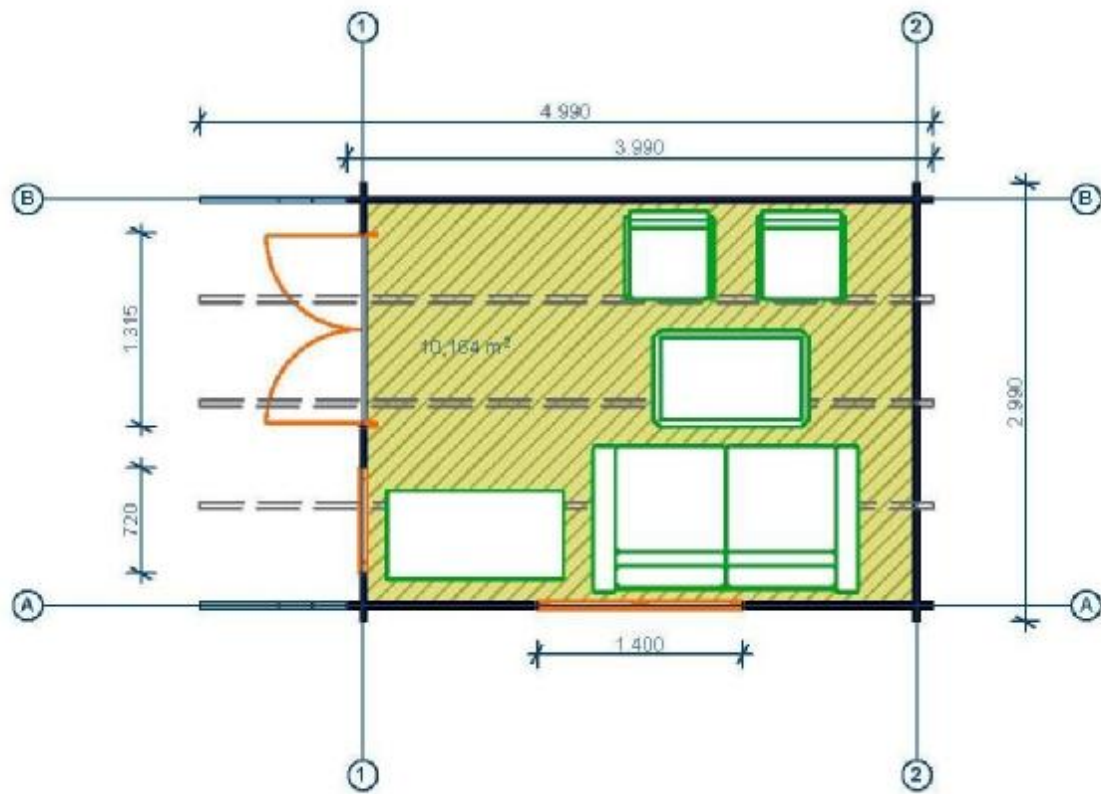

**V tomto technickom liste budú postupne zoradené predávané verzie 3x3, 4x3, 4x4 listujte až dokonca**

**LIWERPOOL 3 x 3 m**

**Hrúbka steny 44 mm**

**Celková výška : 2.7 m**

**Okná - sklo : 70 x 91 cm, 138 x 91 cm**

**rozmer: 2,84 x 2.84 m**

**Dvere sklo : 129,5 x 186 cm**

# LIVERPOOL 4x3 je možné objednať obrátený rozmer aj 3x4m

Sila materiálu 44mm

Rozmer: 3,84 x 2,84 m Výška celková: 2,7 m

Dvere celopresklené sklo : 129,5 x 186 cm

Okno - sklo : 138 x 91 cm , 70x91cm

# LIVERPOOL 4x4

Sila materiálu 44mm

Rozmer: 3,84 x 3.84 m

Výška celková: 2.7 m

Dvere celopresklené sklo : 129,5 x 186 cm

Okno - sklo : 138 x 91 cm – 2 kusy