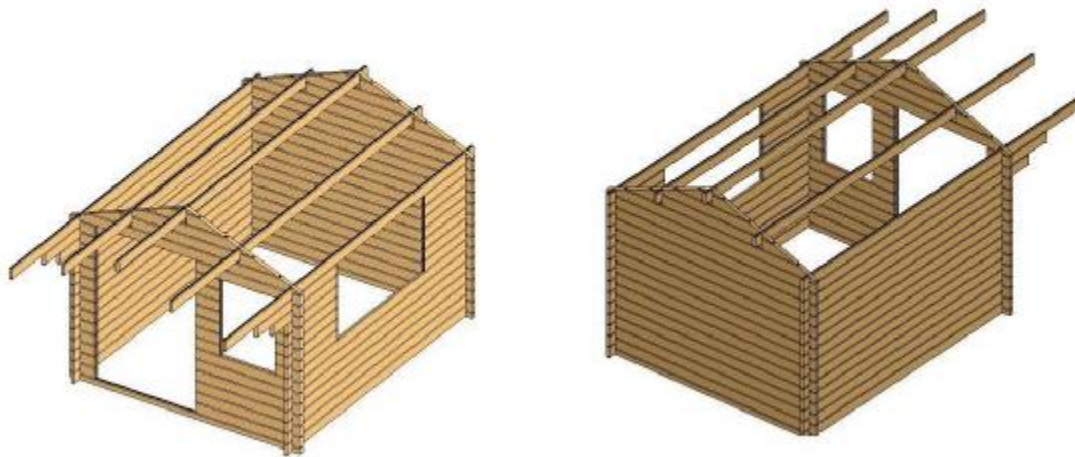

**V tomto technickom liste budú postupne zoradené predávané verzie 3x3, 4x3, 4x4 listujte až dokonca**

**LIWERPOOL 3 x 3 m**

**Hrúbka steny 44 mm**

**Celková výška : 2.7 m**

**Okná - sklo : 70 x 91 cm, 138 x 91 cm**

**rozmer: 2,84 x 2.84 m**

**Dvere sklo : 129,5 x 186 cm**

# LIVERPOOL 4x3 je možné objednať obrátený rozmer aj 3x4m

Sila materiálu 44mm

Rozmer: 3,84 x 2,84 m Výška celková: 2,7 m

Dvere celopresklené sklo : 129,5 x 186 cm

Okno - sklo : 138 x 91 cm , 70x91cm

# LIVERPOOL 4x4

Sila materiálu 44mm

Rozmer: 3,84 x 3.84 m

Výška celková: 2.7 m

Dvere celopresklené sklo : 129,5 x 186 cm

Okno - sklo : 138 x 91 cm – 2 kusy