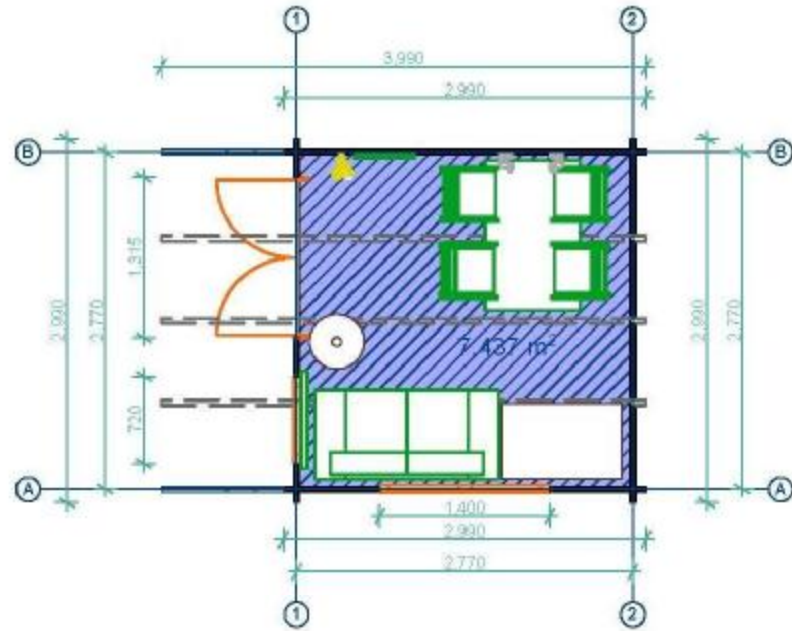

**V tomto technickom liste budú postupne zoradené predávané verzie 3x3, 4x3, 4x4 listujte až dokonca**

**LIWERPOOL 3 x 3 m**

**Hrúbka steny 44 mm**

**Celková výška : 2.7 m**

**Okná - sklo : 70 x 91 cm, 138 x 91 cm**

**rozmer: 2,84 x 2.84 m**

**Dvere sklo : 129,5 x 186 cm**

# LIVERPOOL 4x3 je možné objednať obrátený rozmer aj 3x4m

Sila materiálu 44mm

Rozmer: 3,84 x 2,84 m Výška celková: 2,7 m

Dvere celopresklené sklo : 129,5 x 186 cm

Okno - sklo : 138 x 91 cm , 70x91cm

# LIVERPOOL 4x4

Sila materiálu 44mm

Rozmer: 3,84 x 3.84 m

Výška celková: 2.7 m

Dvere celopresklené sklo : 129,5 x 186 cm

Okno - sklo : 138 x 91 cm – 2 kusy