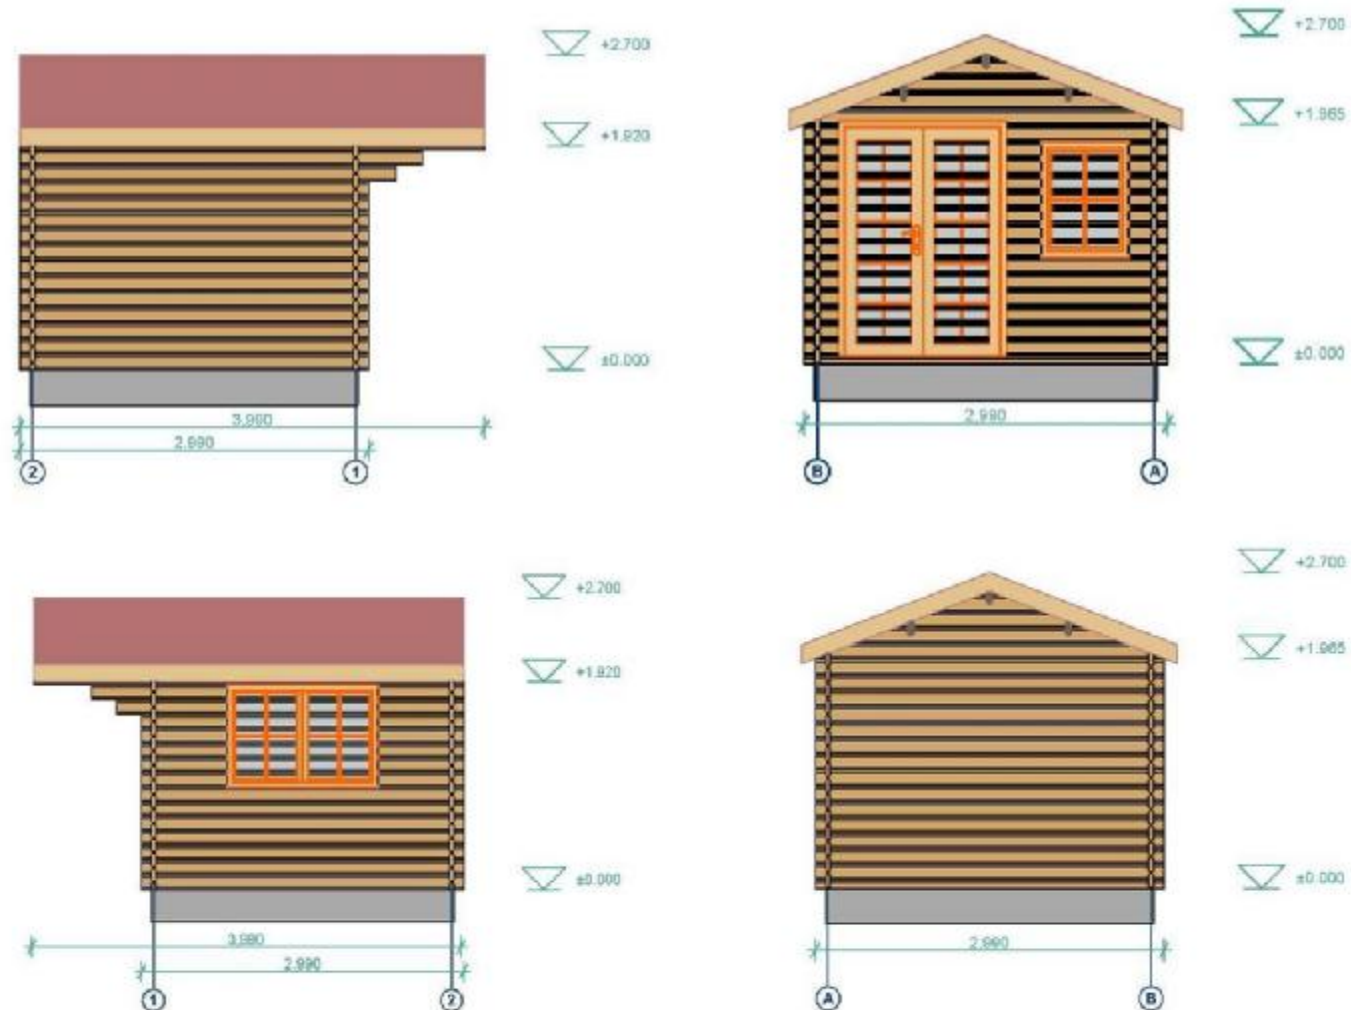

**V tomto technickom liste budú postupne zoradené predávané verzie 3x3, 4x3, 4x4 listujte až dokonca**

**LIWERPOOL 3 x 3 m**

**Hrúbka steny 44 mm**

**Celková výška : 2.7 m**

**Okná - sklo : 70 x 91 cm, 138 x 91 cm**

**rozmer: 2,84 x 2.84 m**

**Dvere sklo : 129,5 x 186 cm**

# LIVERPOOL 4x3 je možné objednať obrátený rozmer aj 3x4m

Sila materiálu 44mm

Rozmer: 3,84 x 2,84 m Výška celková: 2,7 m

Dvere celopresklené sklo : 129,5 x 186 cm

Okno - sklo : 138 x 91 cm , 70x91cm

# LIVERPOOL 4x4

Sila materiálu 44mm

Rozmer: 3,84 x 3.84 m

Výška celková: 2.7 m

Dvere celopresklené sklo : 129,5 x 186 cm

Okno - sklo : 138 x 91 cm – 2 kusy