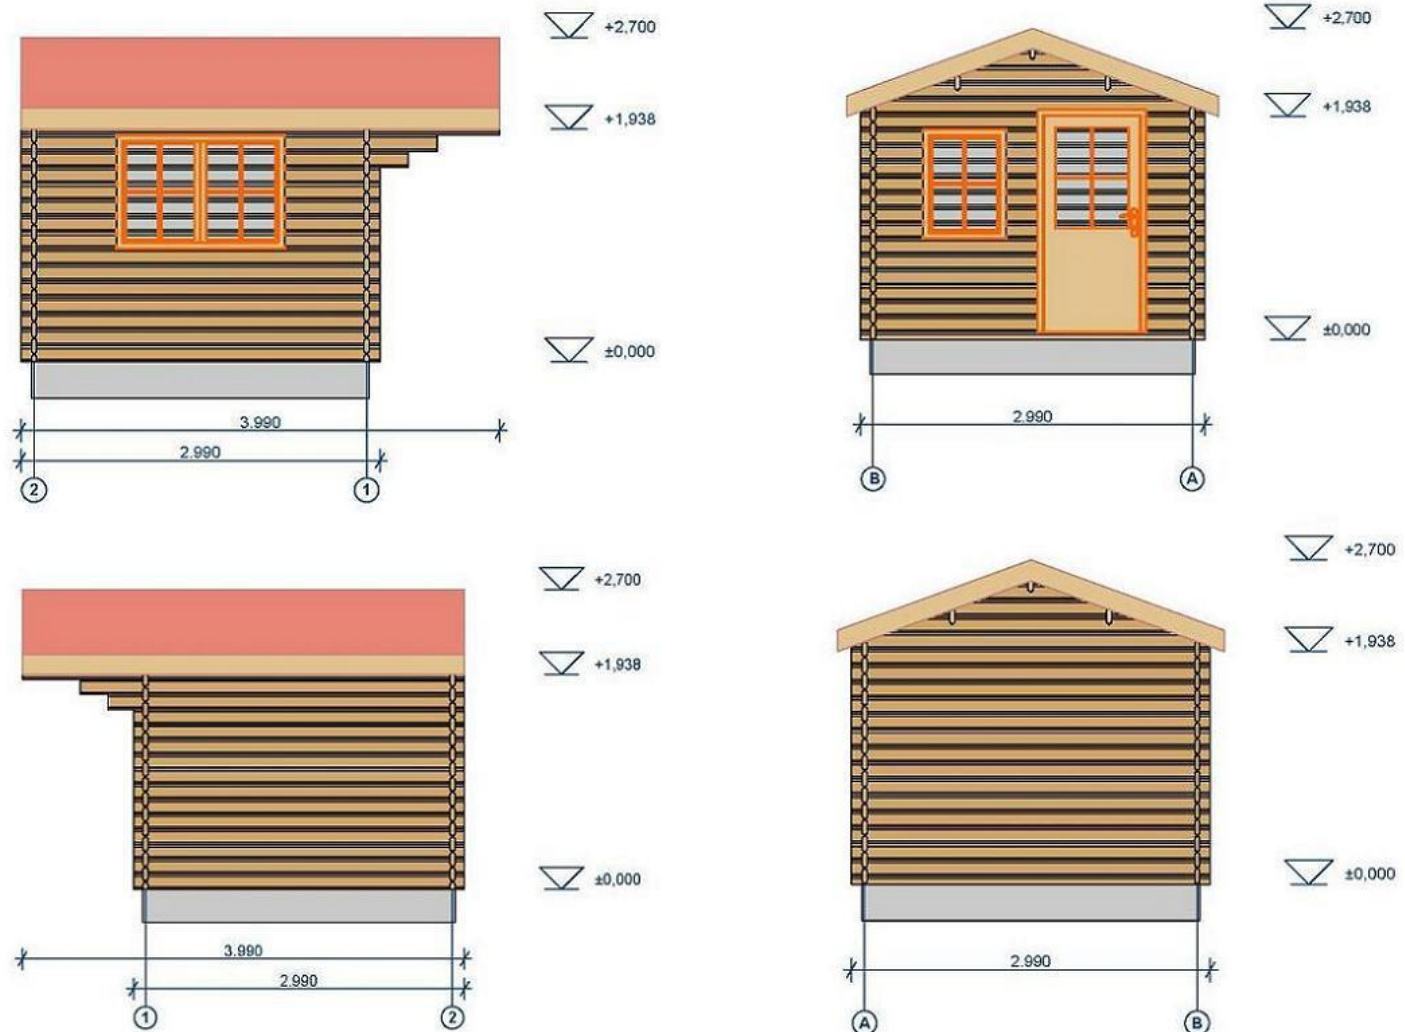

**V tomto technickom liste budú postupne zoradené predávané verzie 3x3, 4x3, 4x4 listujte až dokonca**

**DEVON 3 x 3 m**

**Hrúbka steny 44 mm**

**rozmer: 2,84 x 2.84 m**

**Celková výška : 2.7 m**

**Dvere sklo : 85 x 186 cm**

**Okná - sklo : 70 x 91 cm, 138 x 91 cm**

# DEVON 4x3 je možné objednať obrátený rozmer aj 3x4m

Sila materiálu 44mm

Rozmer: 3,84 x 2,84 m Výška celková: 2,7 m

Dvere celopresklené sklo : 85 x 186 cm

Okno - sklo : 138 x 91 cm -2 kusy

# DEVON 4x4

Sila materiálu 44mm

Rozmer: 3,84 x 3,84 m

Výška celková: 2.7 m

Dvere celopresklené sklo : 85 x 186 cm

Okno - sklo : 138 x 91 cm – 2 kusy