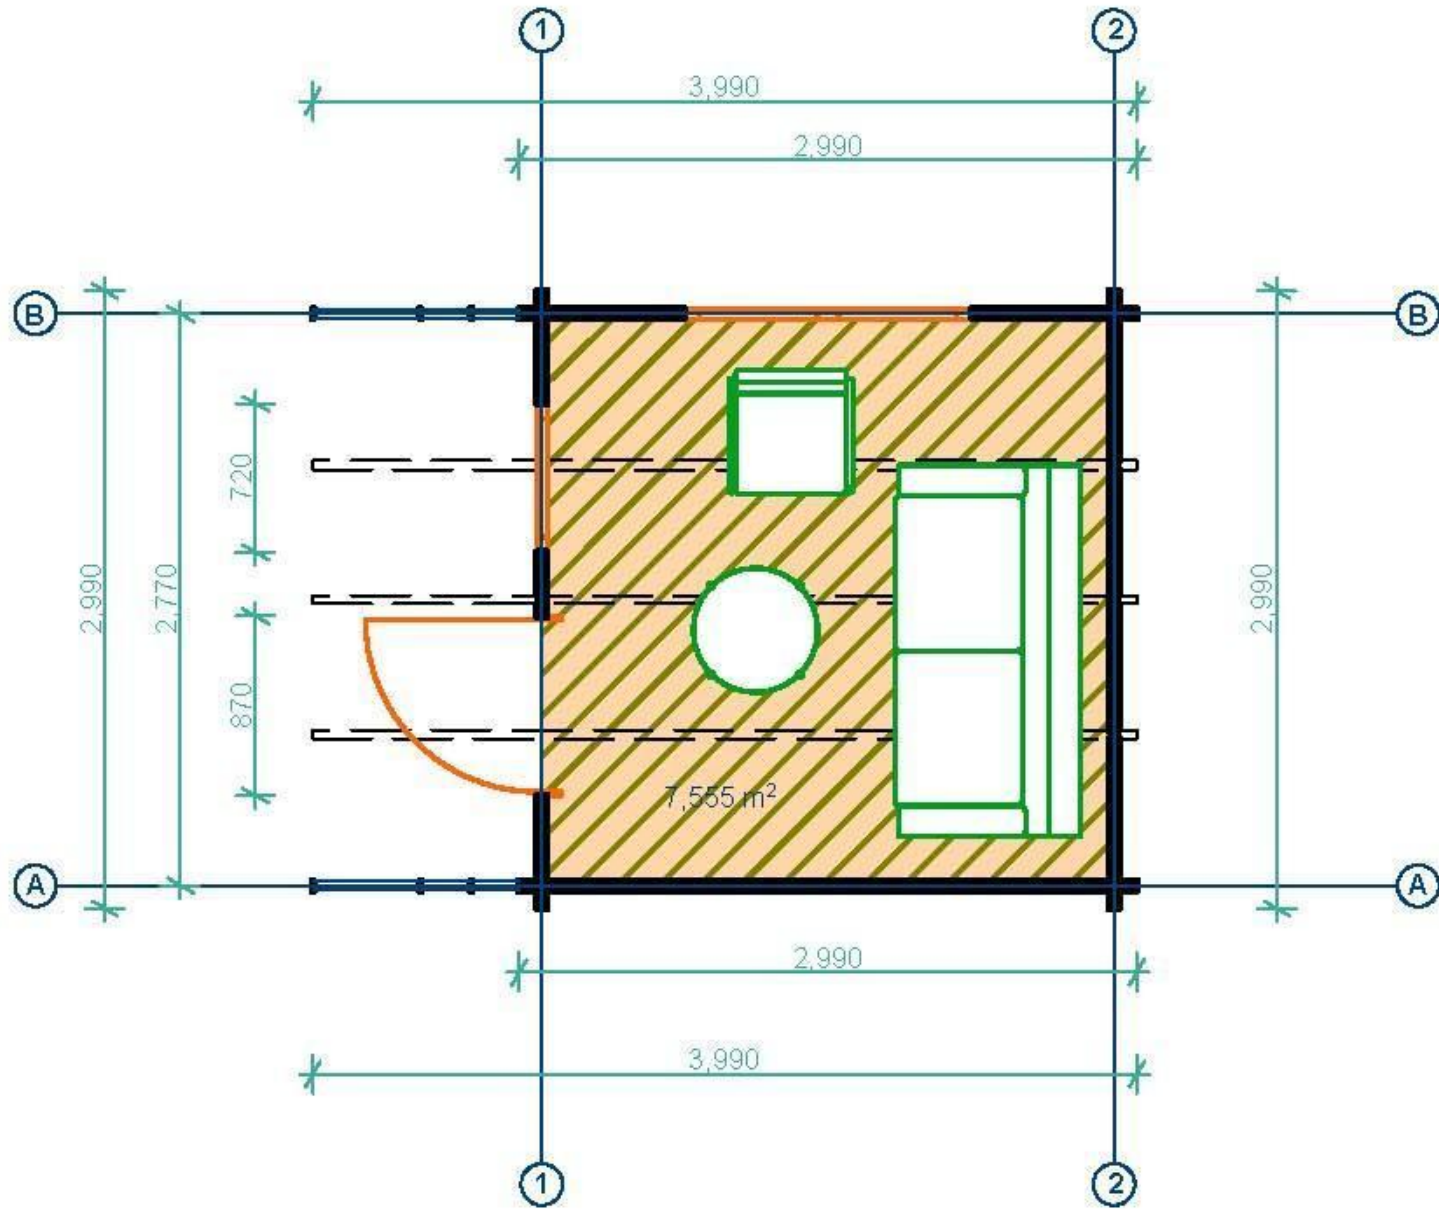

**V tomto technickom liste budú postupne zoradené predávané verzie 3x3, 4x3, 4x4 listujte až dokonca**

**DEVON 3 x 3 m**

**Hrúbka steny 44 mm**

**rozmer: 2,84 x 2.84 m**

**Celková výška : 2.7 m**

**Dvere sklo : 85 x 186 cm**

**Okná - sklo : 70 x 91 cm, 138 x 91 cm**

# DEVON 4x3 je možné objednať obrátený rozmer aj 3x4m

Sila materiálu 44mm

Rozmer: 3,84 x 2,84 m Výška celková: 2,7 m

Dvere celopresklené sklo : 85 x 186 cm

Okno - sklo : 138 x 91 cm -2 kusy

# DEVON 4x4

Sila materiálu 44mm

Rozmer: 3,84 x 3,84 m

Výška celková: 2.7 m

Dvere celopresklené sklo : 85 x 186 cm

Okno - sklo : 138 x 91 cm – 2 kusy