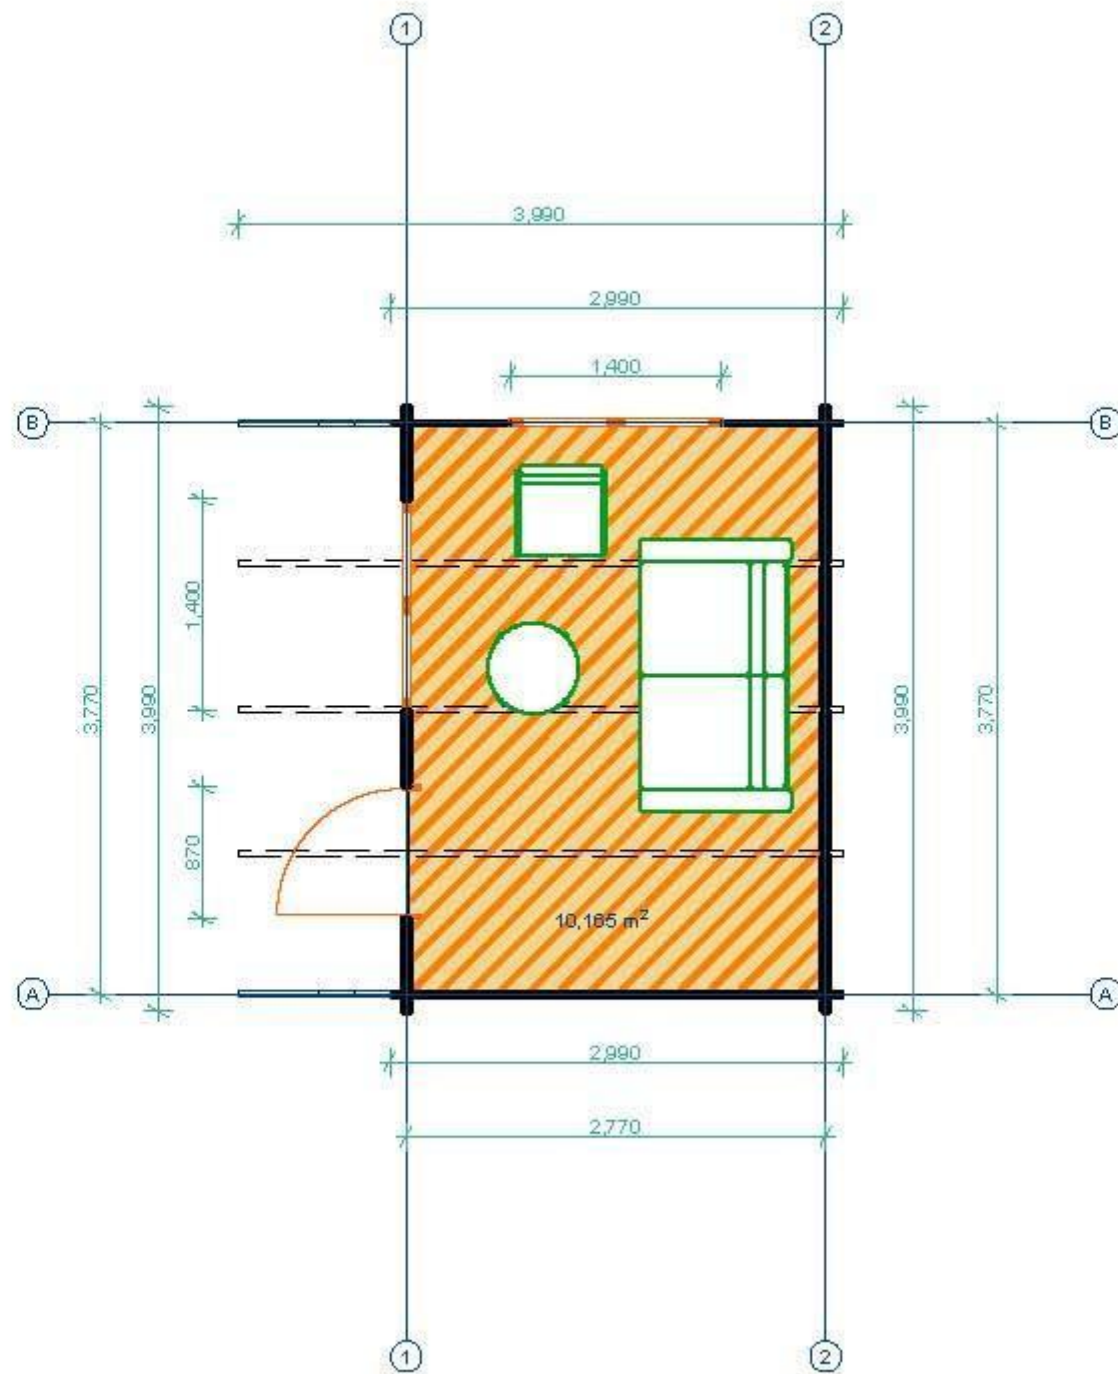

**V tomto technickom liste budú postupne zoradené predávané verzie 3x3, 4x3, 4x4 listujte až dokonca**

**DEVON 3 x 3 m**

**Hrúbka steny 44 mm**

**rozmer: 2,84 x 2.84 m**

**Celková výška : 2.7 m**

**Dvere sklo : 85 x 186 cm**

**Okná - sklo : 70 x 91 cm, 138 x 91 cm**

# DEVON 4x3 je možné objednať obrátený rozmer aj 3x4m

Sila materiálu 44mm

Rozmer: 3,84 x 2,84 m Výška celková: 2,7 m

Dvere celopresklené sklo : 85 x 186 cm

Okno - sklo : 138 x 91 cm -2 kusy

# DEVON 4x4

Sila materiálu 44mm

Rozmer: 3,84 x 3,84 m

Výška celková: 2.7 m

Dvere celopresklené sklo : 85 x 186 cm

Okno - sklo : 138 x 91 cm – 2 kusy