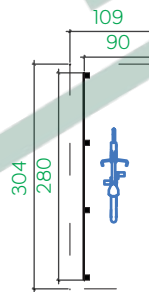

234 kg

Extension 0,9x2,4  
280700

0,9x2,4

164 cm

182 cm

2,6 m<sup>2</sup>

245x50x20

71 kg

Extension 0,9x3,0  
285200

0,9x3

164 cm

182 cm

3,3 m<sup>2</sup>

330x50x20

96 kg

Terrace 70 3613  
701100