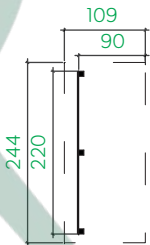

174 kg

44

390x130

390x52x32

188 kg

44

485x130

485x52x32

234 kg

Extension 0,9x2,4  
280700

0,9x2,4

164 cm

182 cm

2,6 m<sup>2</sup>

245x50x20

71 kg

Extension 0,9x3,0  
285200

0,9x3

164 cm

182 cm

3,3 m<sup>2</sup>

330x50x20

96 kg

Terrace 70 3613  
701100