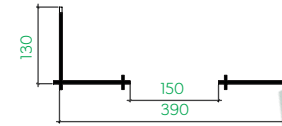

Terrace 28

Terrace 44

Terrace 70

Terrace 28 3013  
285300

Terrace 28 3913  
285400

Terrace 44 3013  
446400

Terrace 44 3613  
445300

Terrace 44 3913  
446500

Terrace 44 485130  
443400

28

300x130

300x52x30

136 kg

28

390x130

390x52x30

176 kg

44

300x130

300x52x32

145 kg

44

360x130

360x52x32

234 kg

Extension 0,9x2,4  
280700

0,9x2,4

164 cm

182 cm

2,6 m<sup>2</sup>

245x50x20

71 kg