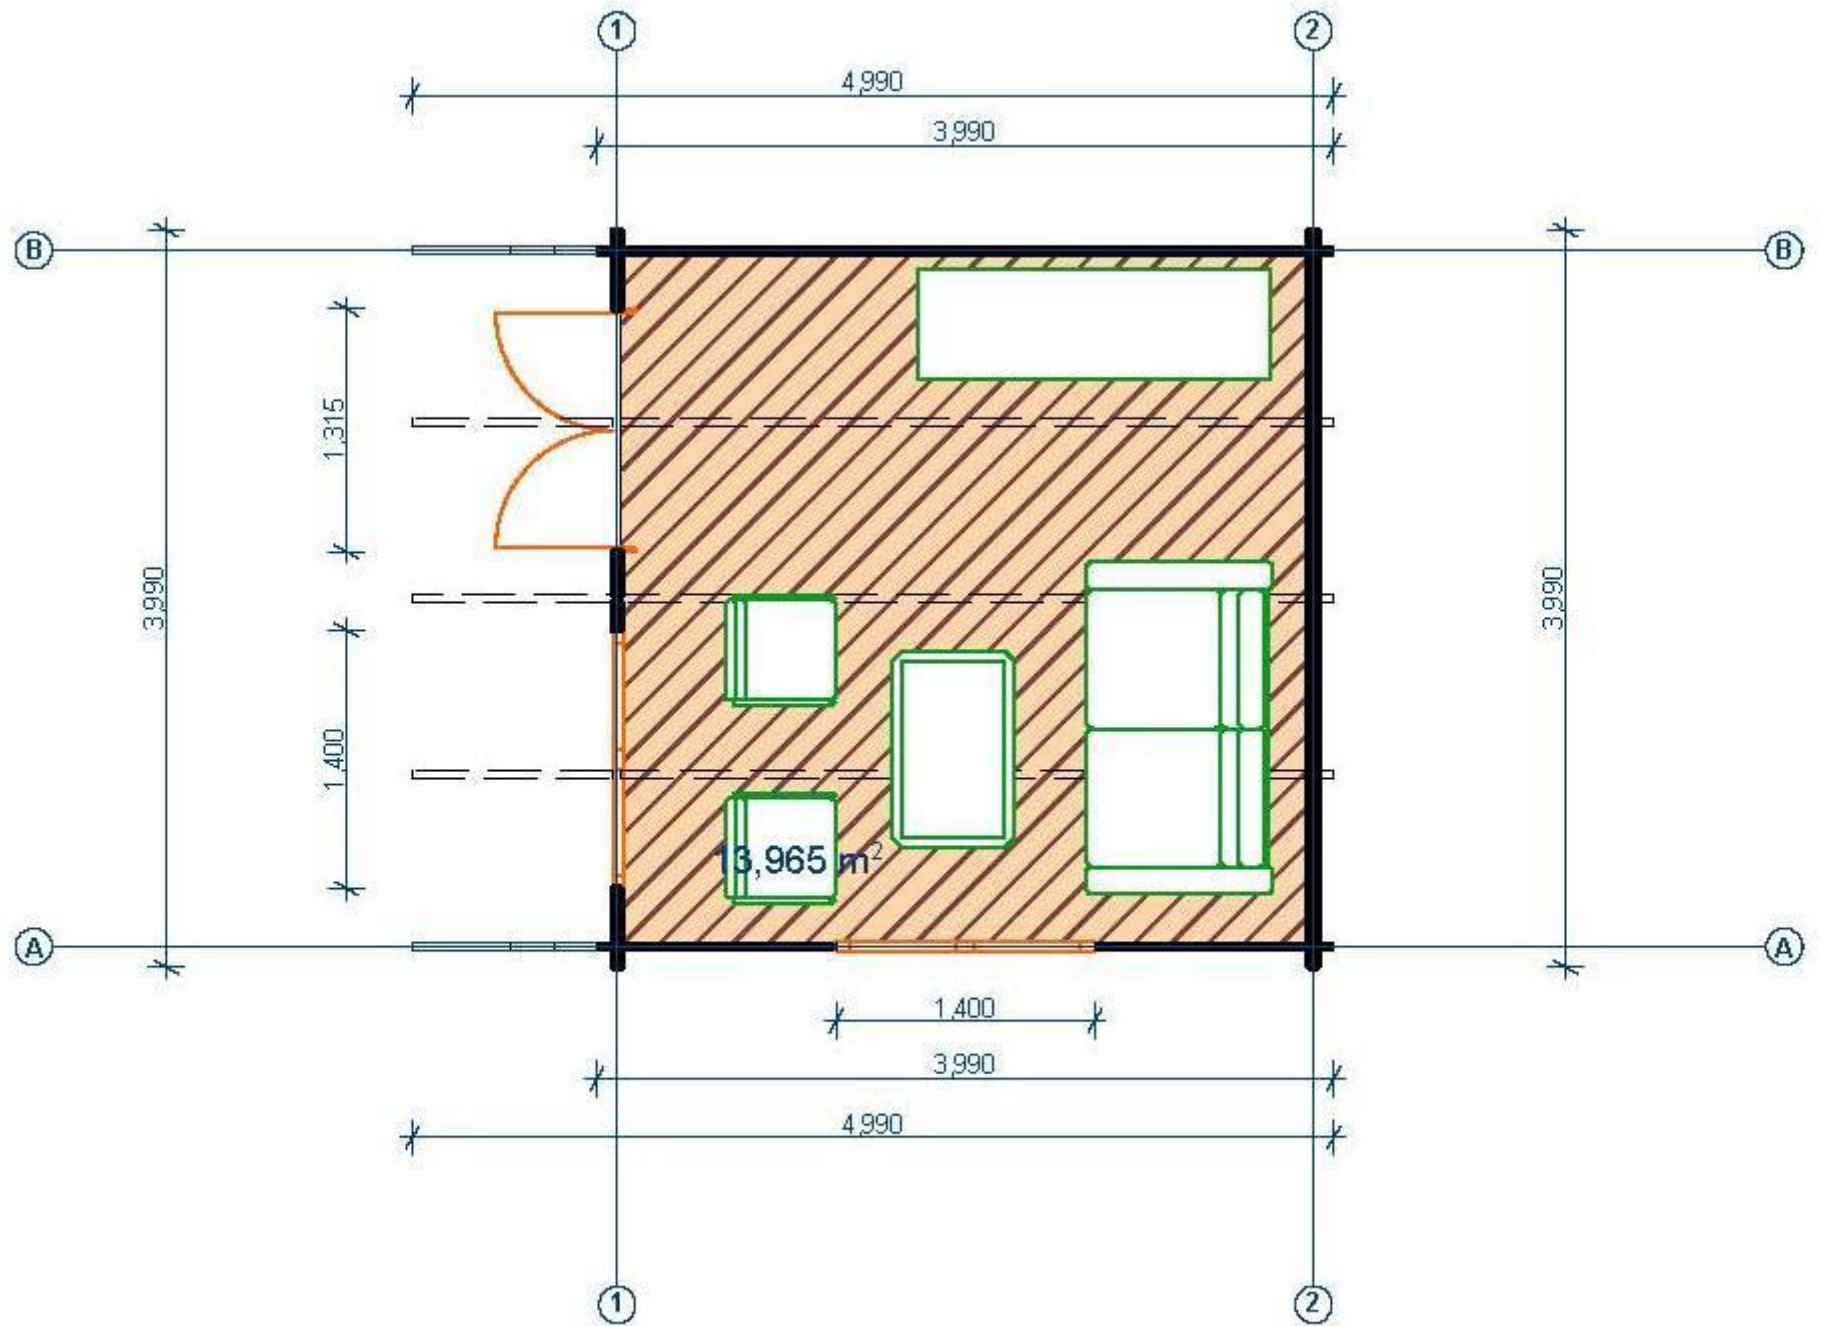

V tomto technickom liste budú postupne zoradené predávané verzie 4x4 , 5x4 x 5x5 listujte až dokonca

Liverpool 4 x 4 m

rozmer: 3,84 x 3.84 m (bez verandy)

Dvere - sklo: 129,5 x 186 cm

Hrúbka steny 44 mm

Výška celková: 2.7 m

Okná SKLO : 2X 138 x 91 cm

Liverpool 5 x 4 m

alebo 4X5

Hrúbka 44 mm

rozmer: 4,84 x 3.84 m (bez verandy)

Výška : 2.7 m

Dvere - sklo : 129,5 x 186 cm

2 kusy okien : 138 x 91 cm

Liverpool 5 x 5 m

Rozmer: 4,84 x 4.84 m (bez verandy)
Dvere sklo : 129,5 x 186 cm

Hrúbka steny 44 mm

Výška celková: 2.7 m
2 kusy okná : 138 x 91 cm