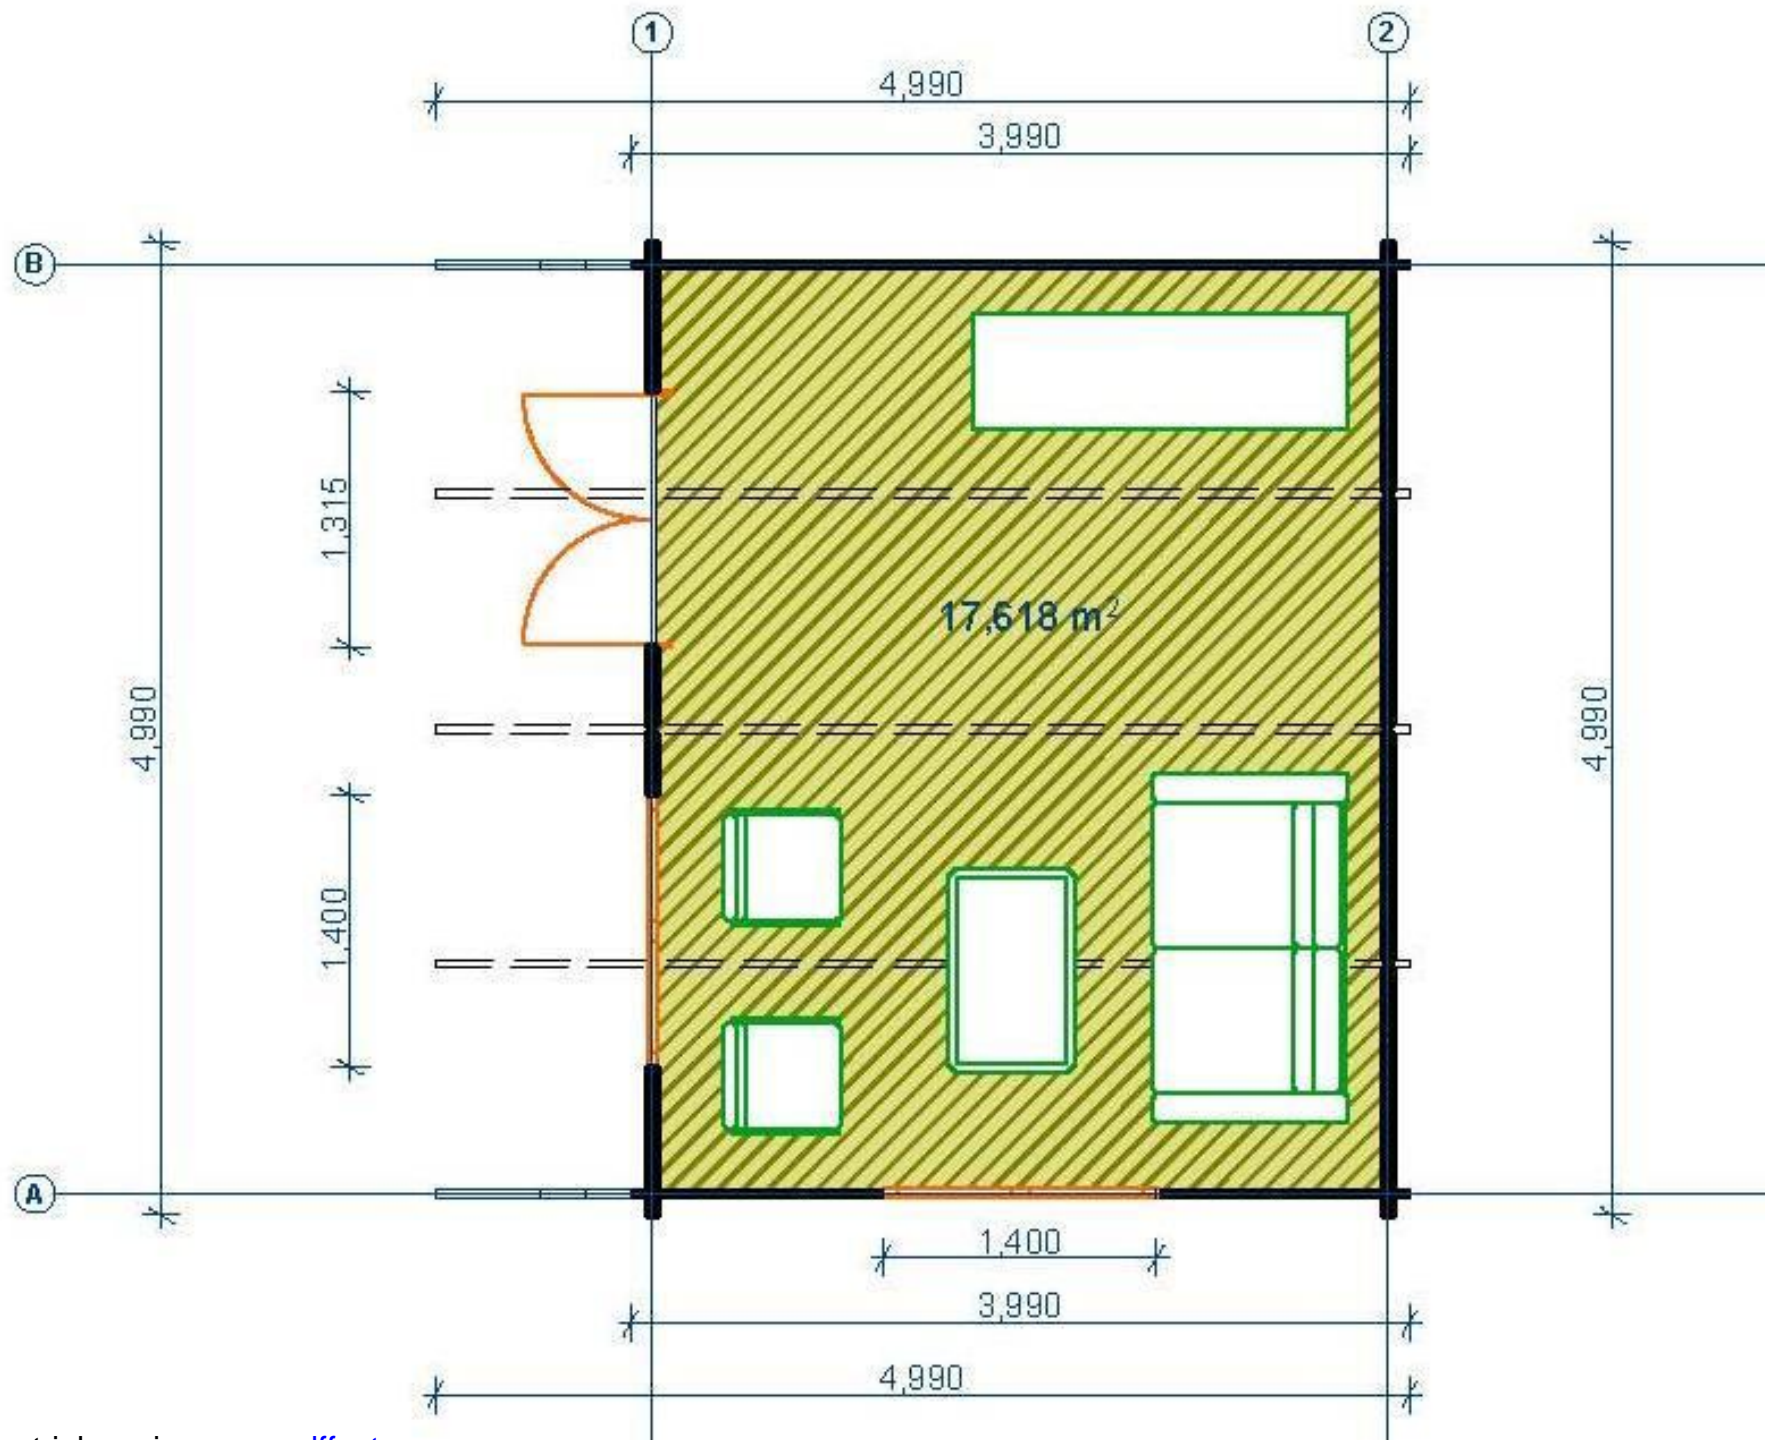

V tomto technickom liste budú postupne zoradené predávané verzie 4x4 , 5x4 x 5x5 listujte až dokonca

Liverpool 4 x 4 m

rozmer: 3,84 x 3.84 m (bez verandy)

Dvere - sklo: 129,5 x 186 cm

Hrúbka steny 44 mm

Výška celková: 2.7 m

Okná SKLO : 2X 138 x 91 cm

Liverpool 5 x 4 m

alebo 4X5

Hrúbka 44 mm

rozmer: 4,84 x 3.84 m (bez verandy)

Výška : 2.7 m

Dvere - sklo : 129,5 x 186 cm

2 kusy okien : 138 x 91 cm

Liverpool 5 x 5 m

Rozmer: 4,84 x 4.84 m (bez verandy)
Dvere sklo : 129,5 x 186 cm

Hrúbka steny 44 mm

Výška celková: 2.7 m
2 kusy okná : 138 x 91 cm