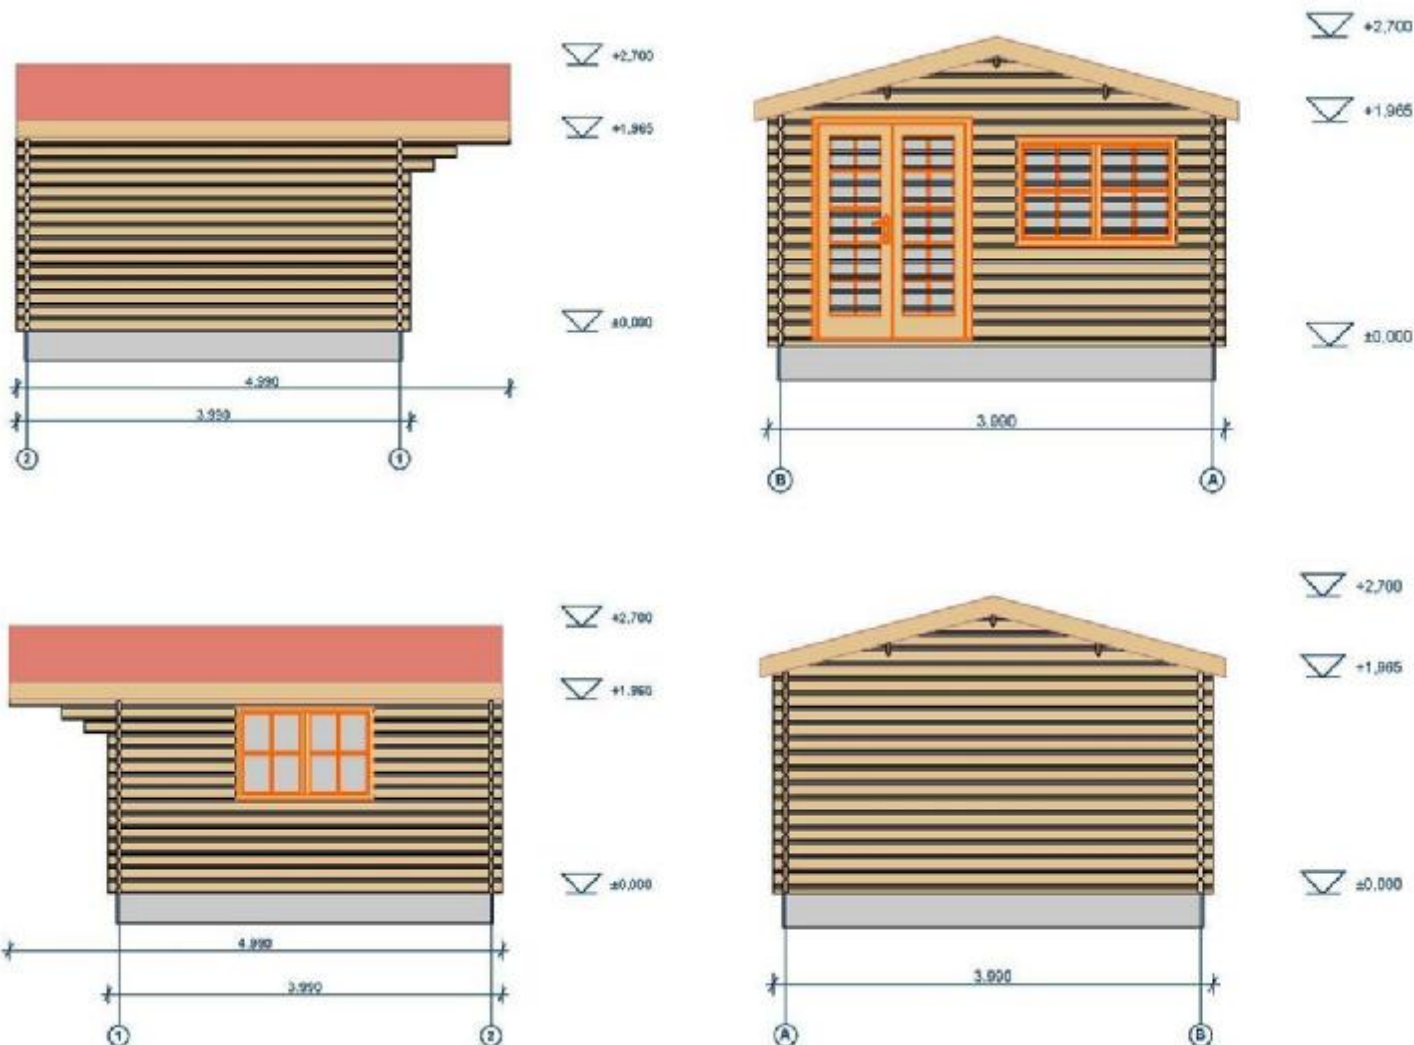

V tomto technickom liste budú postupne zoradené predávané verzie 4x4 , 5x4 x 5x5 listujte až dokonca

Liverpool 4 x 4 m

rozmer: 3,84 x 3.84 m (bez verandy)

Dvere - sklo: 129,5 x 186 cm

Hrúbka steny 44 mm

Výška celková: 2.7 m

Okná SKLO : 2X 138 x 91 cm

Liverpool 5 x 4 m

alebo 4X5

Hrúbka 44 mm

rozmer: 4,84 x 3.84 m (bez verandy)

Výška : 2.7 m

Dvere - sklo : 129,5 x 186 cm

2 kusy okien : 138 x 91 cm

Liverpool 5 x 5 m

Rozmer: 4,84 x 4.84 m (bez verandy)
Dvere sklo : 129,5 x 186 cm

Hrúbka steny 44 mm

Výška celková: 2.7 m
2 kusy okná : 138 x 91 cm