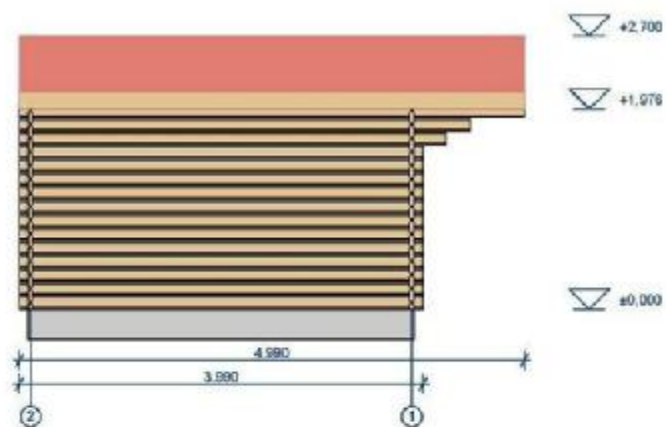

V tomto technickom liste budú postupne zoradené predávané verzie 4x4 , 5x4 x 5x5 listujte až dokonca

Liverpool 4 x 4 m

rozmer: 3,84 x 3.84 m (bez verandy)

Dvere - sklo: 129,5 x 186 cm

Hrúbka steny 44 mm

Výška celková: 2.7 m

Okná SKLO : 2X 138 x 91 cm

Liverpool 5 x 4 m

alebo 4X5

Hrúbka 44 mm

rozmer: 4,84 x 3.84 m (bez verandy)

Výška : 2.7 m

Dvere - sklo : 129,5 x 186 cm

2 kusy okien : 138 x 91 cm

Liverpool 5 x 5 m

Rozmer: 4,84 x 4.84 m (bez verandy)
Dvere sklo : 129,5 x 186 cm

Hrúbka steny 44 mm

Výška celková: 2.7 m
2 kusy okná : 138 x 91 cm