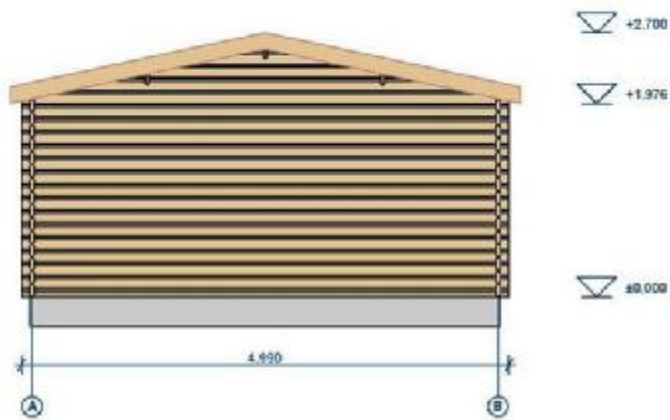

V tomto technickom liste budú postupne zoradené predávané verzie 4x4 , 5x4 x 5x5 listujte až dokonca

Liverpool 4 x 4 m

rozmer: 3,84 x 3.84 m (bez verandy)

Dvere - sklo: 129,5 x 186 cm

Hrúbka steny 44 mm

Výška celková: 2.7 m

Okná SKLO : 2X 138 x 91 cm

Liverpool 5 x 4 m

alebo 4X5

Hrúbka 44 mm

rozmer: 4,84 x 3.84 m (bez verandy)

Výška : 2.7 m

Dvere - sklo : 129,5 x 186 cm

2 kusy okien : 138 x 91 cm

Liverpool 5 x 5 m

Rozmer: 4,84 x 4.84 m (bez verandy)
Dvere sklo : 129,5 x 186 cm

Hrúbka steny 44 mm

Výška celková: 2.7 m
2 kusy okná : 138 x 91 cm