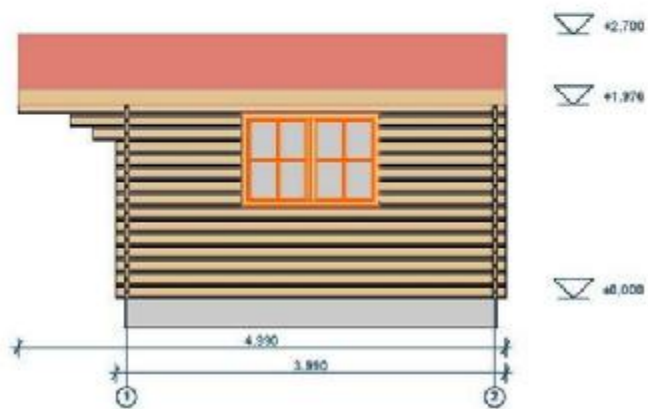

V tomto technickom liste budú postupne zoradené predávané verzie 4x4 , 5x4 x 5x5 listujte až dokonca

Liverpool 4 x 4 m

rozmer: 3,84 x 3.84 m (bez verandy)

Dvere - sklo: 129,5 x 186 cm

Hrúbka steny 44 mm

Výška celková: 2.7 m

Okná SKLO : 2X 138 x 91 cm

Liverpool 5 x 4 m

alebo 4X5

Hrúbka 44 mm

rozmer: 4,84 x 3.84 m (bez verandy)

Výška : 2.7 m

Dvere - sklo : 129,5 x 186 cm

2 kusy okien : 138 x 91 cm

Liverpool 5 x 5 m

Rozmer: 4,84 x 4.84 m (bez verandy)
Dvere sklo : 129,5 x 186 cm

Hrúbka steny 44 mm

Výška celková: 2.7 m
2 kusy okná : 138 x 91 cm