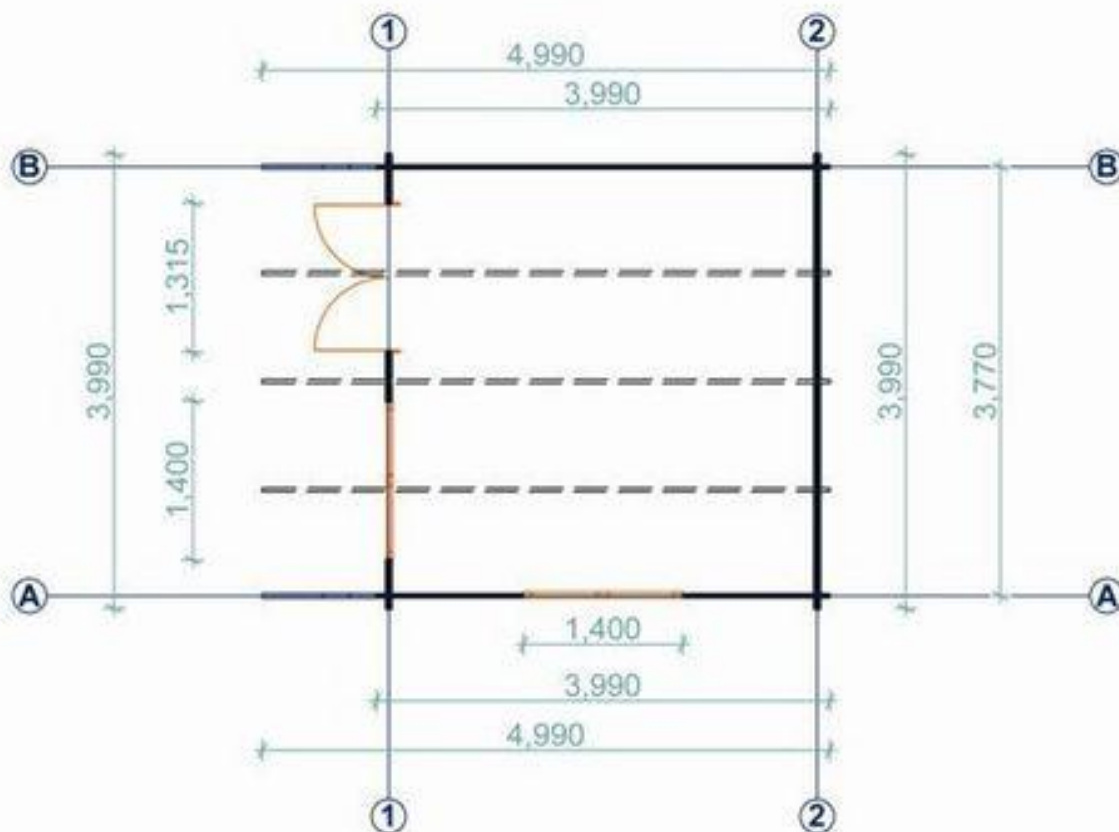

V tomto technickom liste budú postupne zoradené predávané verzie 4x4 , 5x4 x 5x5 listujte až dokonca

WALES

4 x 4 m

Hrúbka steny 34 mm

rozmer: 3,84 x 3.84 m (bez verandy)

Dvere - sklo: 129,5 x 186 cm

Výška celková: 2.7 m

Okná SKLO : 2X 138 x 91 cm

▽ +2.700

▽ +1.996

▽ ±0.000

3,990

3,770

ⓑ

Ⓐ

WALES 5 x 4 m

alebo 4X5

Hrúbka 34 mm

rozmer: 4,84 x 3.84 m (bez verandy)

Výška : 2.7 m

Dvere - sklo : 129,5 x 186 cm

2 kusy okien : 138 x 91 cm

WALE S 5 x 5 m

Hrúbka steny 34 mm

Rozmer: 4,84 x 4.84 m (bez verandy)

Výška celková: 2.7 m

Dvere sklo : 129,5 x 186 cm

2 kusy okná : 138 x 91 cm