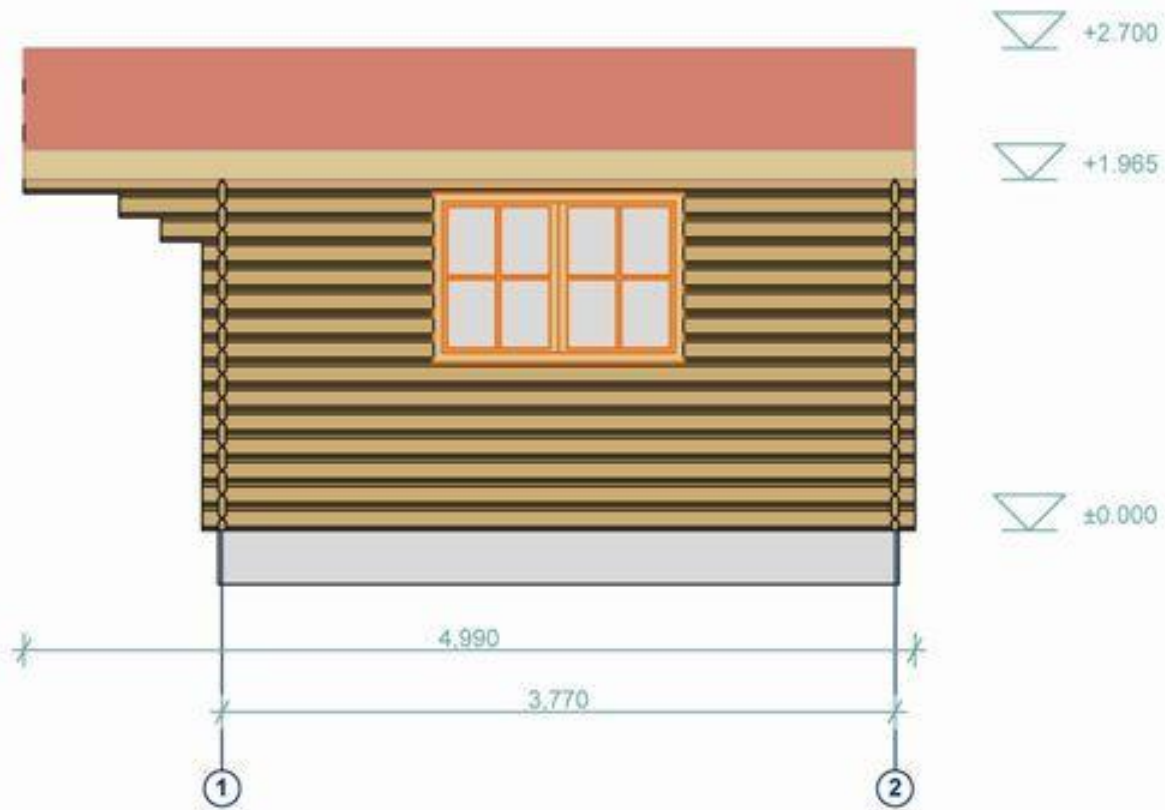

V tomto technickom liste budú postupne zoradené predávané verzie 4x4 , 5x4 x 5x5 listujte až dokonca

WALES

4 x 4 m

Hrúbka steny 34 mm

rozmer: 3,84 x 3.84 m (bez verandy)

Dvere - sklo: 129,5 x 186 cm

Výška celková: 2.7 m

Okná SKLO : 2X 138 x 91 cm

▽ +2.700

▽ +1.996

▽ ±0.000

3,990

3,770

ⓑ

Ⓐ

WALES 5 x 4 m

alebo 4X5

Hrúbka 34 mm

rozmer: 4,84 x 3.84 m (bez verandy)

Výška : 2.7 m

Dvere - sklo : 129,5 x 186 cm

2 kusy okien : 138 x 91 cm

WALE S 5 x 5 m

Hrúbka steny 34 mm

Rozmer: 4,84 x 4.84 m (bez verandy)

Výška celková: 2.7 m

Dvere sklo : 129,5 x 186 cm

2 kusy okná : 138 x 91 cm