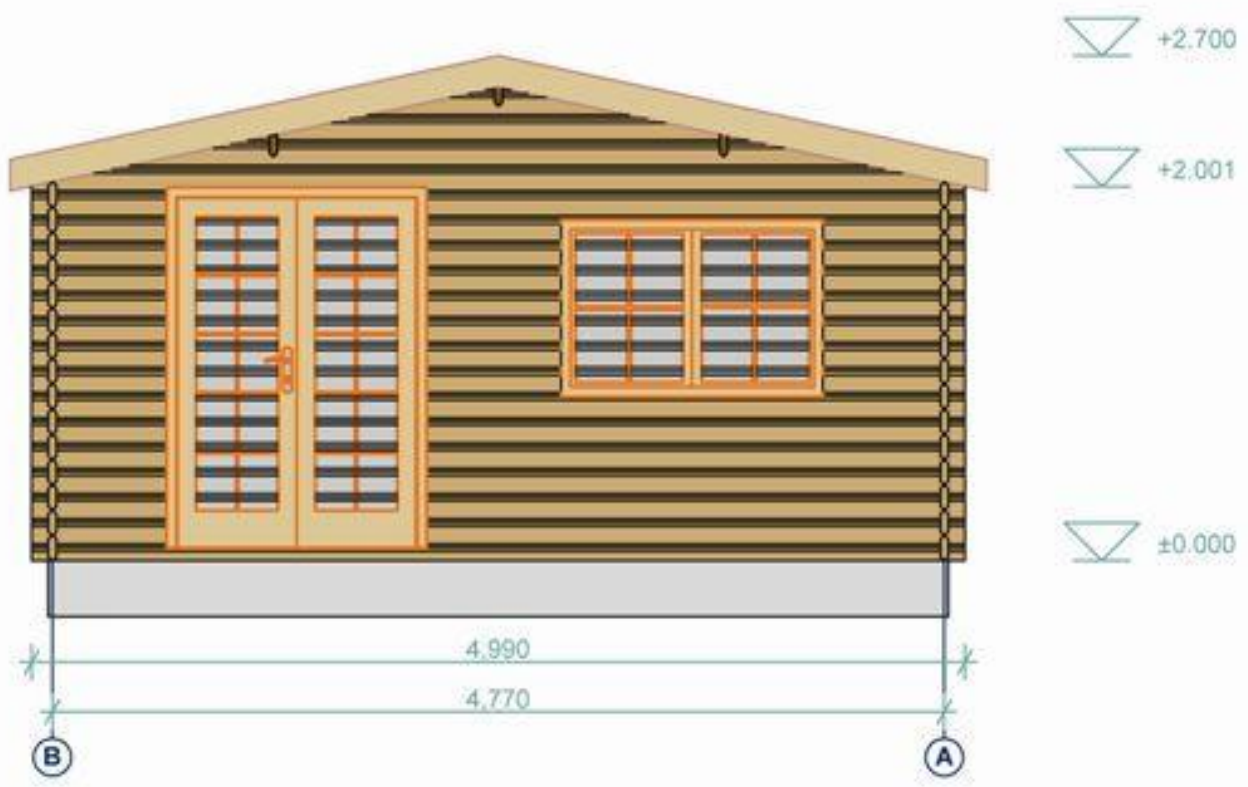

V tomto technickom liste budú postupne zoradené predávané verzie 4x4 , 5x4 x 5x5 listujte až dokonca

WALES

4 x 4 m

Hrúbka steny 34 mm

rozmer: 3,84 x 3.84 m (bez verandy)

Dvere - sklo: 129,5 x 186 cm

Výška celková: 2.7 m

Okná SKLO : 2X 138 x 91 cm

▽ +2.700

▽ +1.996

▽ ±0.000

3,990

3,770

ⓑ

Ⓐ

WALES 5 x 4 m

alebo 4X5

Hrúbka 34 mm

rozmer: 4,84 x 3.84 m (bez verandy)

Výška : 2.7 m

Dvere - sklo : 129,5 x 186 cm

2 kusy okien : 138 x 91 cm

WALE S 5 x 5 m

Hrúbka steny 34 mm

Rozmer: 4,84 x 4.84 m (bez verandy)

Výška celková: 2.7 m

Dvere sklo : 129,5 x 186 cm

2 kusy okná : 138 x 91 cm