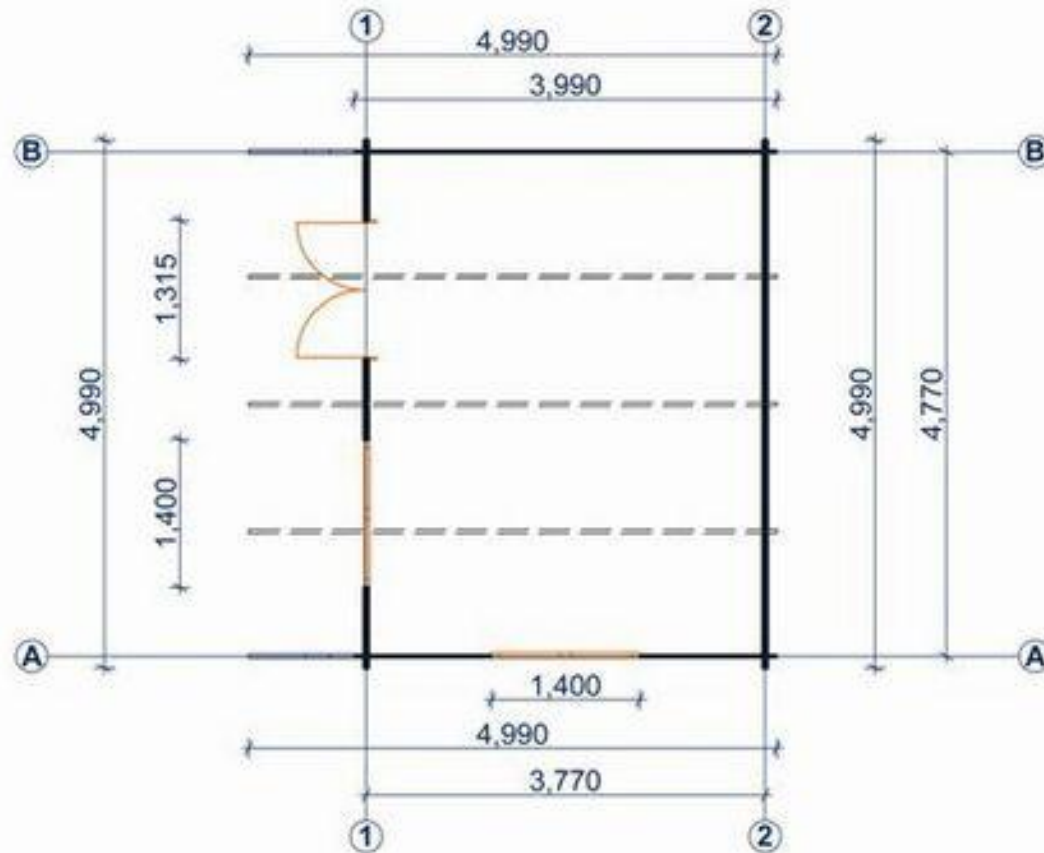

V tomto technickom liste budú postupne zoradené predávané verzie 4x4 , 5x4 x 5x5 listujte až dokonca

WALES

4 x 4 m

Hrúbka steny 34 mm

rozmer: 3,84 x 3.84 m (bez verandy)

Dvere - sklo: 129,5 x 186 cm

Výška celková: 2.7 m

Okná SKLO : 2X 138 x 91 cm

▽ +2.700

▽ +1.996

▽ ±0.000

3,990

3,770

ⓑ

Ⓐ

WALES 5 x 4 m

alebo 4X5

Hrúbka 34 mm

rozmer: 4,84 x 3.84 m (bez verandy)

Výška : 2.7 m

Dvere - sklo : 129,5 x 186 cm

2 kusy okien : 138 x 91 cm

WALE S 5 x 5 m

Hrúbka steny 34 mm

Rozmer: 4,84 x 4.84 m (bez verandy)

Výška celková: 2.7 m

Dvere sklo : 129,5 x 186 cm

2 kusy okná : 138 x 91 cm