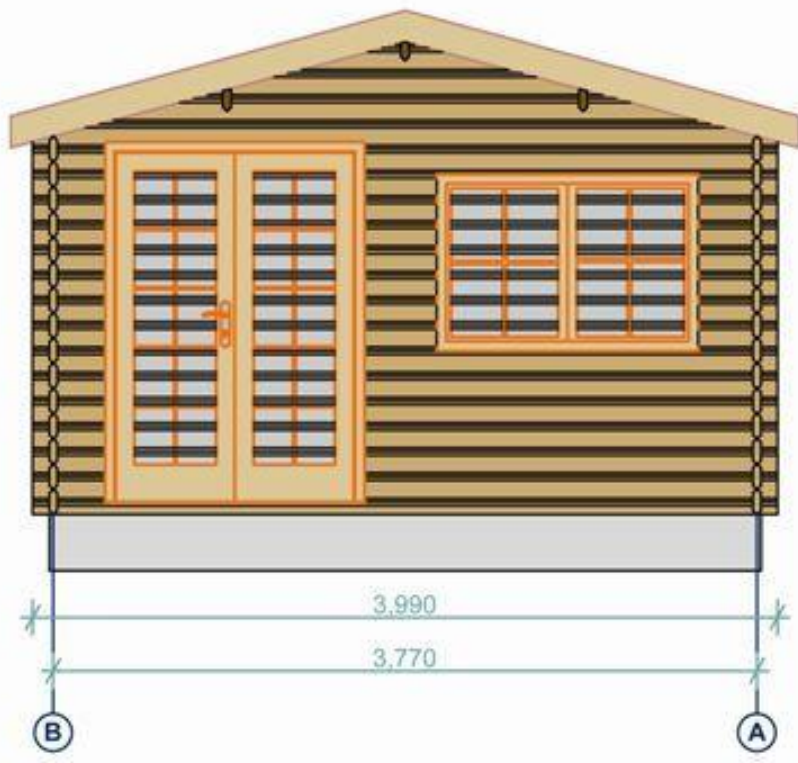

V tomto technickom liste budú postupne zoradené predávané verzie 4x4 , 5x4 x 5x5 listujte až dokonca

WALES

4 x 4 m

Hrúbka steny 34 mm

rozmer: 3,84 x 3.84 m (bez verandy)

Dvere - sklo: 129,5 x 186 cm

Výška celková: 2.7 m

Okná SKLO : 2X 138 x 91 cm

▽ +2.700

▽ +1.996

▽ ±0.000

3,990

3,770

ⓑ

Ⓐ

WALES 5 x 4 m

alebo 4X5

Hrúbka 34 mm

rozmer: 4,84 x 3.84 m (bez verandy)

Výška : 2.7 m

Dvere - sklo : 129,5 x 186 cm

2 kusy okien : 138 x 91 cm

WALE S 5 x 5 m

Hrúbka steny 34 mm

Rozmer: 4,84 x 4.84 m (bez verandy)

Výška celková: 2.7 m

Dvere sklo : 129,5 x 186 cm

2 kusy okná : 138 x 91 cm