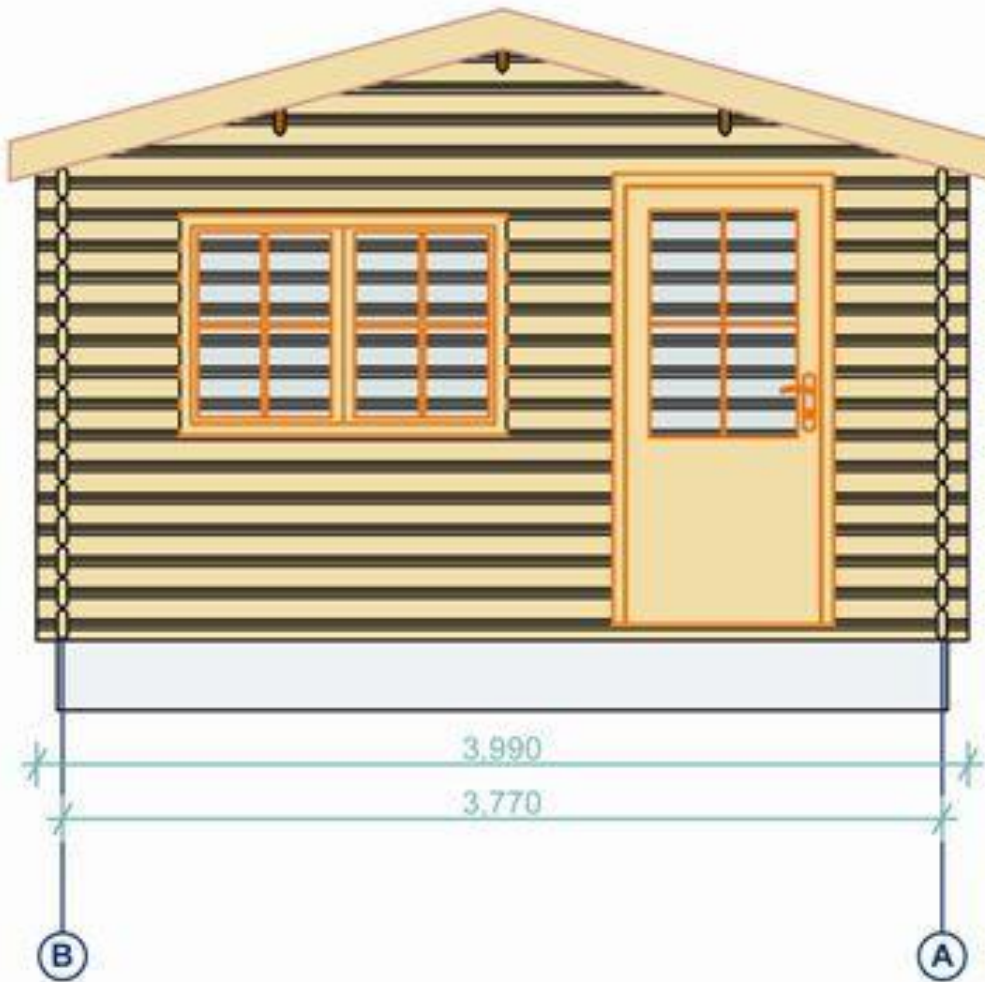

V tomto technickom liste budú postupne zoradené predávané verzie 4x4, 5x4 (4x5) , 5x5 listujte až dokonca

LUTON 4x4

Sila materiálu 34mm

Rozmer: 3,84 x 3.84 m

Výška celková: 2.7 m

Dvere celopresklené sklo : 85 x 186 cm

Okno - sklo : 138 x 91 cm – 2 kusy

▽ +2.700

▽ +1.996

▽ ±0.000

LUTON 5x4 alebo 4x5

Sila materiálu 34mm

Rozmer: 4,84 x 3,84 m

Výška celková: 2,7 m

Dvere celopresklené sklo : 85 x 186 cm

Okno - sklo : 138 x 91 cm – 2 kusy

LUTON 5x5

Sila materiálu 34mm

Rozmer: 4,84 x 4.84 m

Výška celková: 2.7 m

Dvere celopresklené sklo : 85 x 186 cm

Okno - sklo : 138 x 91 cm – 2 kusy