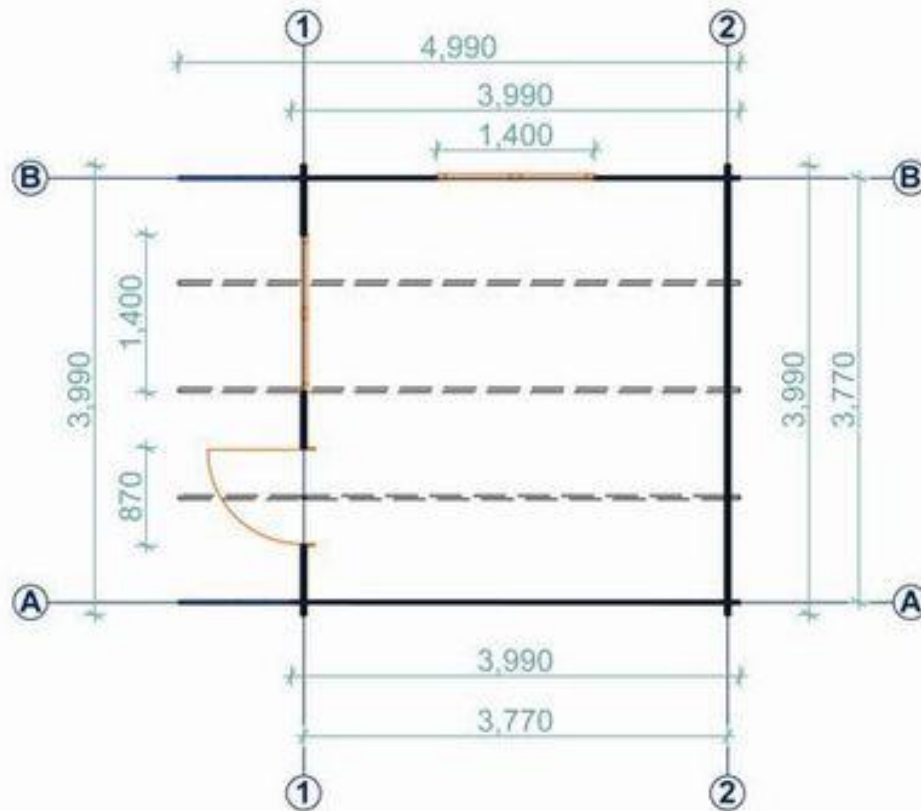

V tomto technickom liste budú postupne zoradené predávané verzie 4x4, 5x4 (4x5) , 5x5 listujte až dokonca

LUTON 4x4

Sila materiálu 34mm

Rozmer: 3,84 x 3.84 m

Výška celková: 2.7 m

Dvere celopresklené sklo : 85 x 186 cm

Okno - sklo : 138 x 91 cm – 2 kusy

▽ +2.700

▽ +1.996

▽ ±0.000

LUTON 5x4 alebo 4x5

Sila materiálu 34mm

Rozmer: 4,84 x 3,84 m

Výška celková: 2,7 m

Dvere celopresklené sklo : 85 x 186 cm

Okno - sklo : 138 x 91 cm – 2 kusy

LUTON 5x5

Sila materiálu 34mm

Rozmer: 4,84 x 4.84 m

Výška celková: 2.7 m

Dvere celopresklené sklo : 85 x 186 cm

Okno - sklo : 138 x 91 cm – 2 kusy