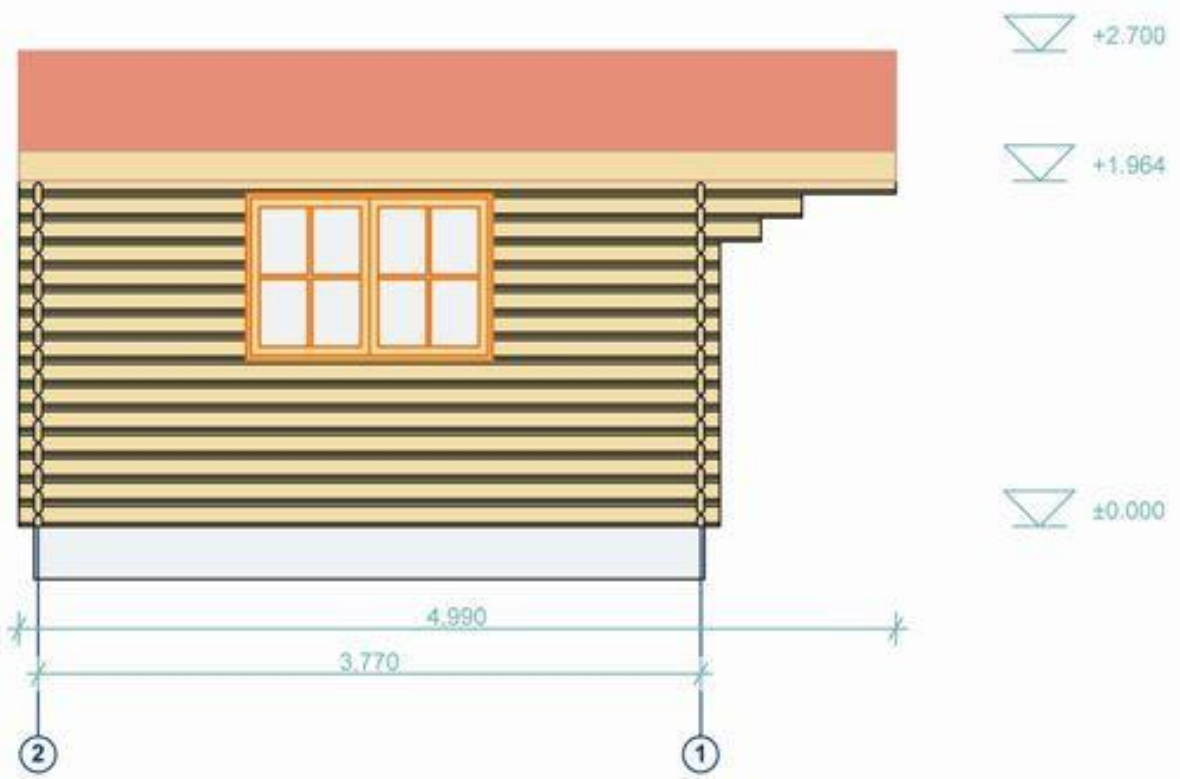

V tomto technickom liste budú postupne zoradené predávané verzie 4x4, 5x4 (4x5) , 5x5 listujte až dokonca

LUTON 4x4

Sila materiálu 34mm

Rozmer: 3,84 x 3.84 m

Výška celková: 2.7 m

Dvere celopresklené sklo : 85 x 186 cm

Okno - sklo : 138 x 91 cm – 2 kusy

▽ +2.700

▽ +1.996

▽ ±0.000

LUTON 5x4 alebo 4x5

Sila materiálu 34mm

Rozmer: 4,84 x 3,84 m

Výška celková: 2,7 m

Dvere celopresklené sklo : 85 x 186 cm

Okno - sklo : 138 x 91 cm – 2 kusy

LUTON 5x5

Sila materiálu 34mm

Rozmer: 4,84 x 4.84 m

Výška celková: 2.7 m

Dvere celopresklené sklo : 85 x 186 cm

Okno - sklo : 138 x 91 cm – 2 kusy