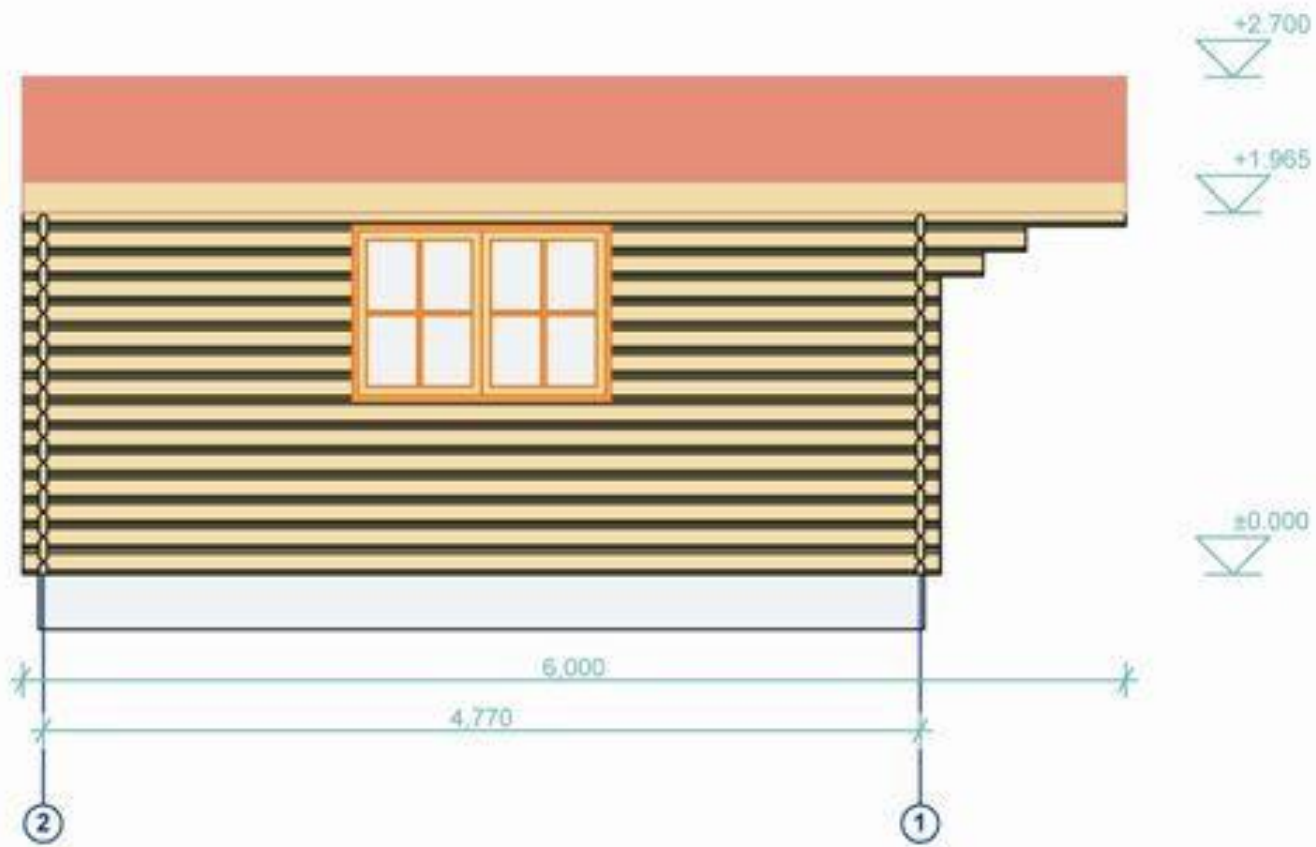

V tomto technickom liste budú postupne zoradené predávané verzie 4x4, 5x4 (4x5) , 5x5 listujte až dokonca

LUTON 4x4

Sila materiálu 34mm

Rozmer: 3,84 x 3.84 m

Výška celková: 2.7 m

Dvere celopresklené sklo : 85 x 186 cm

Okno - sklo : 138 x 91 cm – 2 kusy

▽ +2.700

▽ +1.996

▽ ±0.000

LUTON 5x4 alebo 4x5

Sila materiálu 34mm

Rozmer: 4,84 x 3,84 m

Výška celková: 2,7 m

Dvere celopresklené sklo : 85 x 186 cm

Okno - sklo : 138 x 91 cm – 2 kusy

LUTON 5x5

Sila materiálu 34mm

Rozmer: 4,84 x 4.84 m

Výška celková: 2.7 m

Dvere celopresklené sklo : 85 x 186 cm

Okno - sklo : 138 x 91 cm – 2 kusy