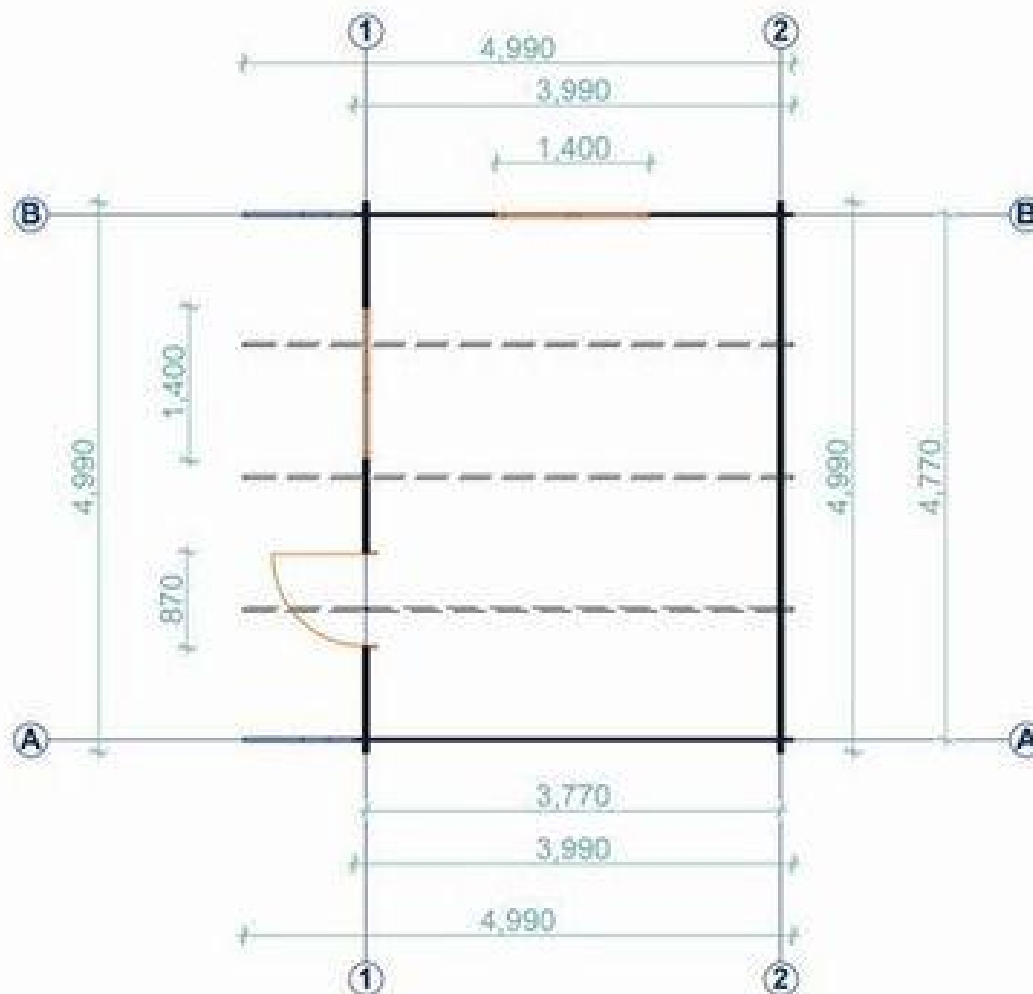

V tomto technickom liste budú postupne zoradené predávané verzie 4x4, 5x4 (4x5) , 5x5 listujte až dokonca

LUTON 4x4

Sila materiálu 34mm

Rozmer: 3,84 x 3.84 m

Výška celková: 2.7 m

Dvere celopresklené sklo : 85 x 186 cm

Okno - sklo : 138 x 91 cm – 2 kusy

▽ +2.700

▽ +1.996

▽ ±0.000

LUTON 5x4 alebo 4x5

Sila materiálu 34mm

Rozmer: 4,84 x 3,84 m

Výška celková: 2,7 m

Dvere celopresklené sklo : 85 x 186 cm

Okno - sklo : 138 x 91 cm – 2 kusy

LUTON 5x5

Sila materiálu 34mm

Rozmer: 4,84 x 4.84 m

Výška celková: 2.7 m

Dvere celopresklené sklo : 85 x 186 cm

Okno - sklo : 138 x 91 cm – 2 kusy