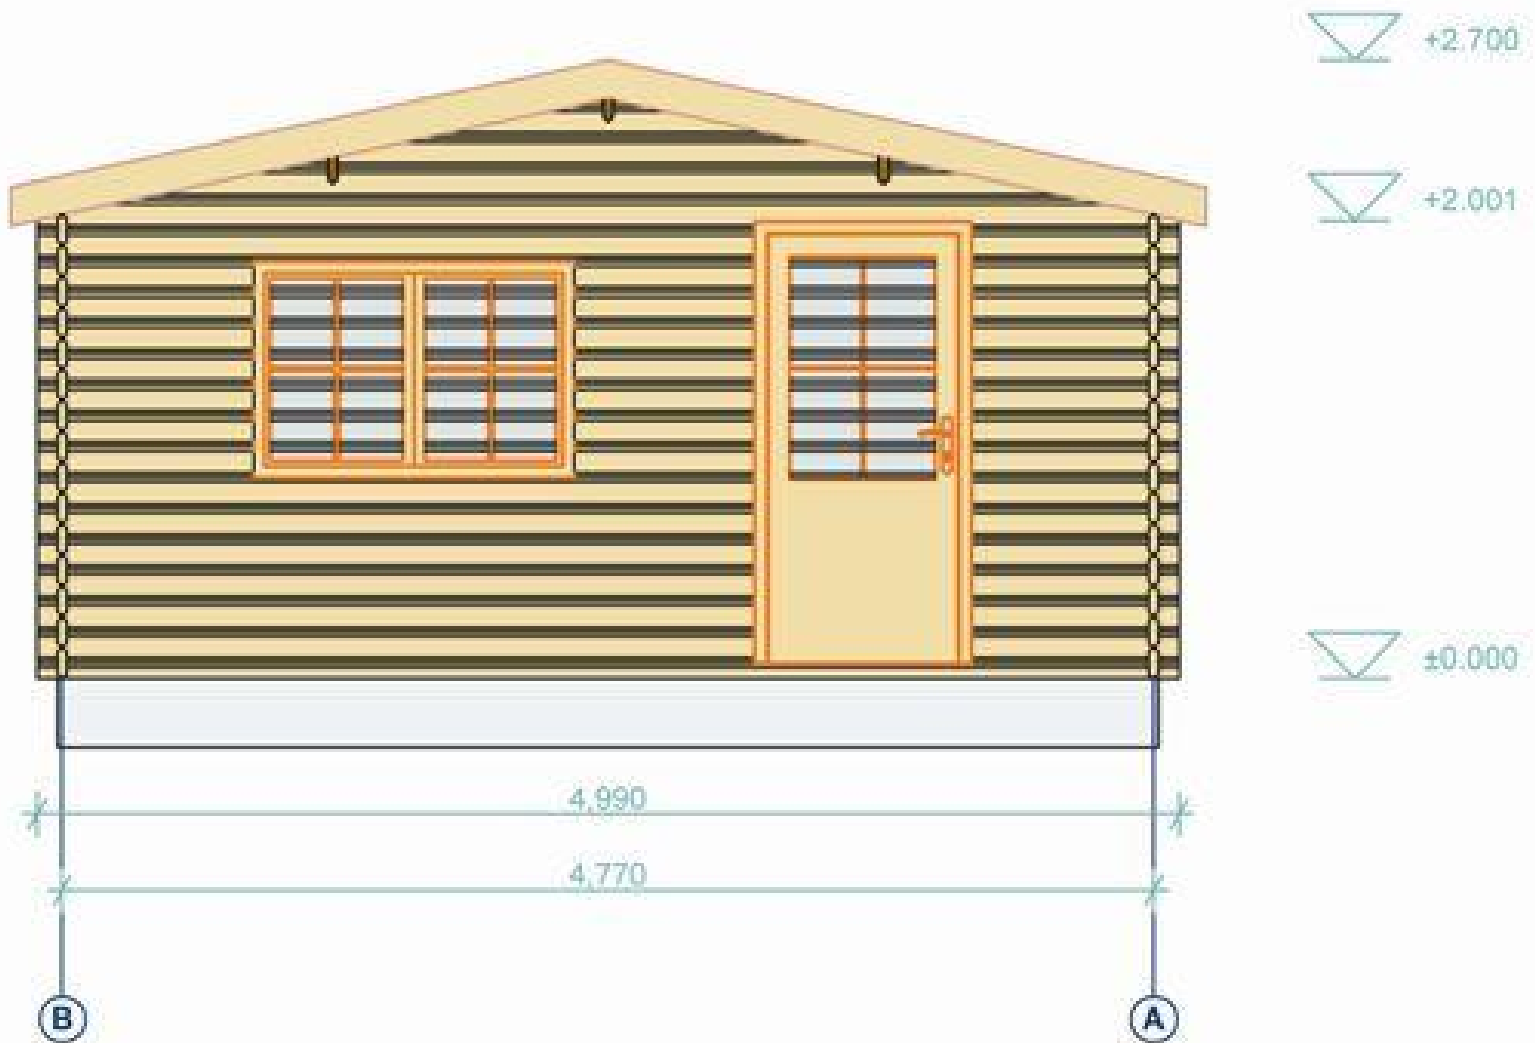

V tomto technickom liste budú postupne zoradené predávané verzie 4x4, 5x4 (4x5) , 5x5 listujte až dokonca

LUTON 4x4

Sila materiálu 34mm

Rozmer: 3,84 x 3.84 m

Výška celková: 2.7 m

Dvere celopresklené sklo : 85 x 186 cm

Okno - sklo : 138 x 91 cm – 2 kusy

▽ +2.700

▽ +1.996

▽ ±0.000

LUTON 5x4 alebo 4x5

Sila materiálu 34mm

Rozmer: 4,84 x 3,84 m

Výška celková: 2,7 m

Dvere celopresklené sklo : 85 x 186 cm

Okno - sklo : 138 x 91 cm – 2 kusy

LUTON 5x5

Sila materiálu 34mm

Rozmer: 4,84 x 4.84 m

Výška celková: 2.7 m

Dvere celopresklené sklo : 85 x 186 cm

Okno - sklo : 138 x 91 cm – 2 kusy