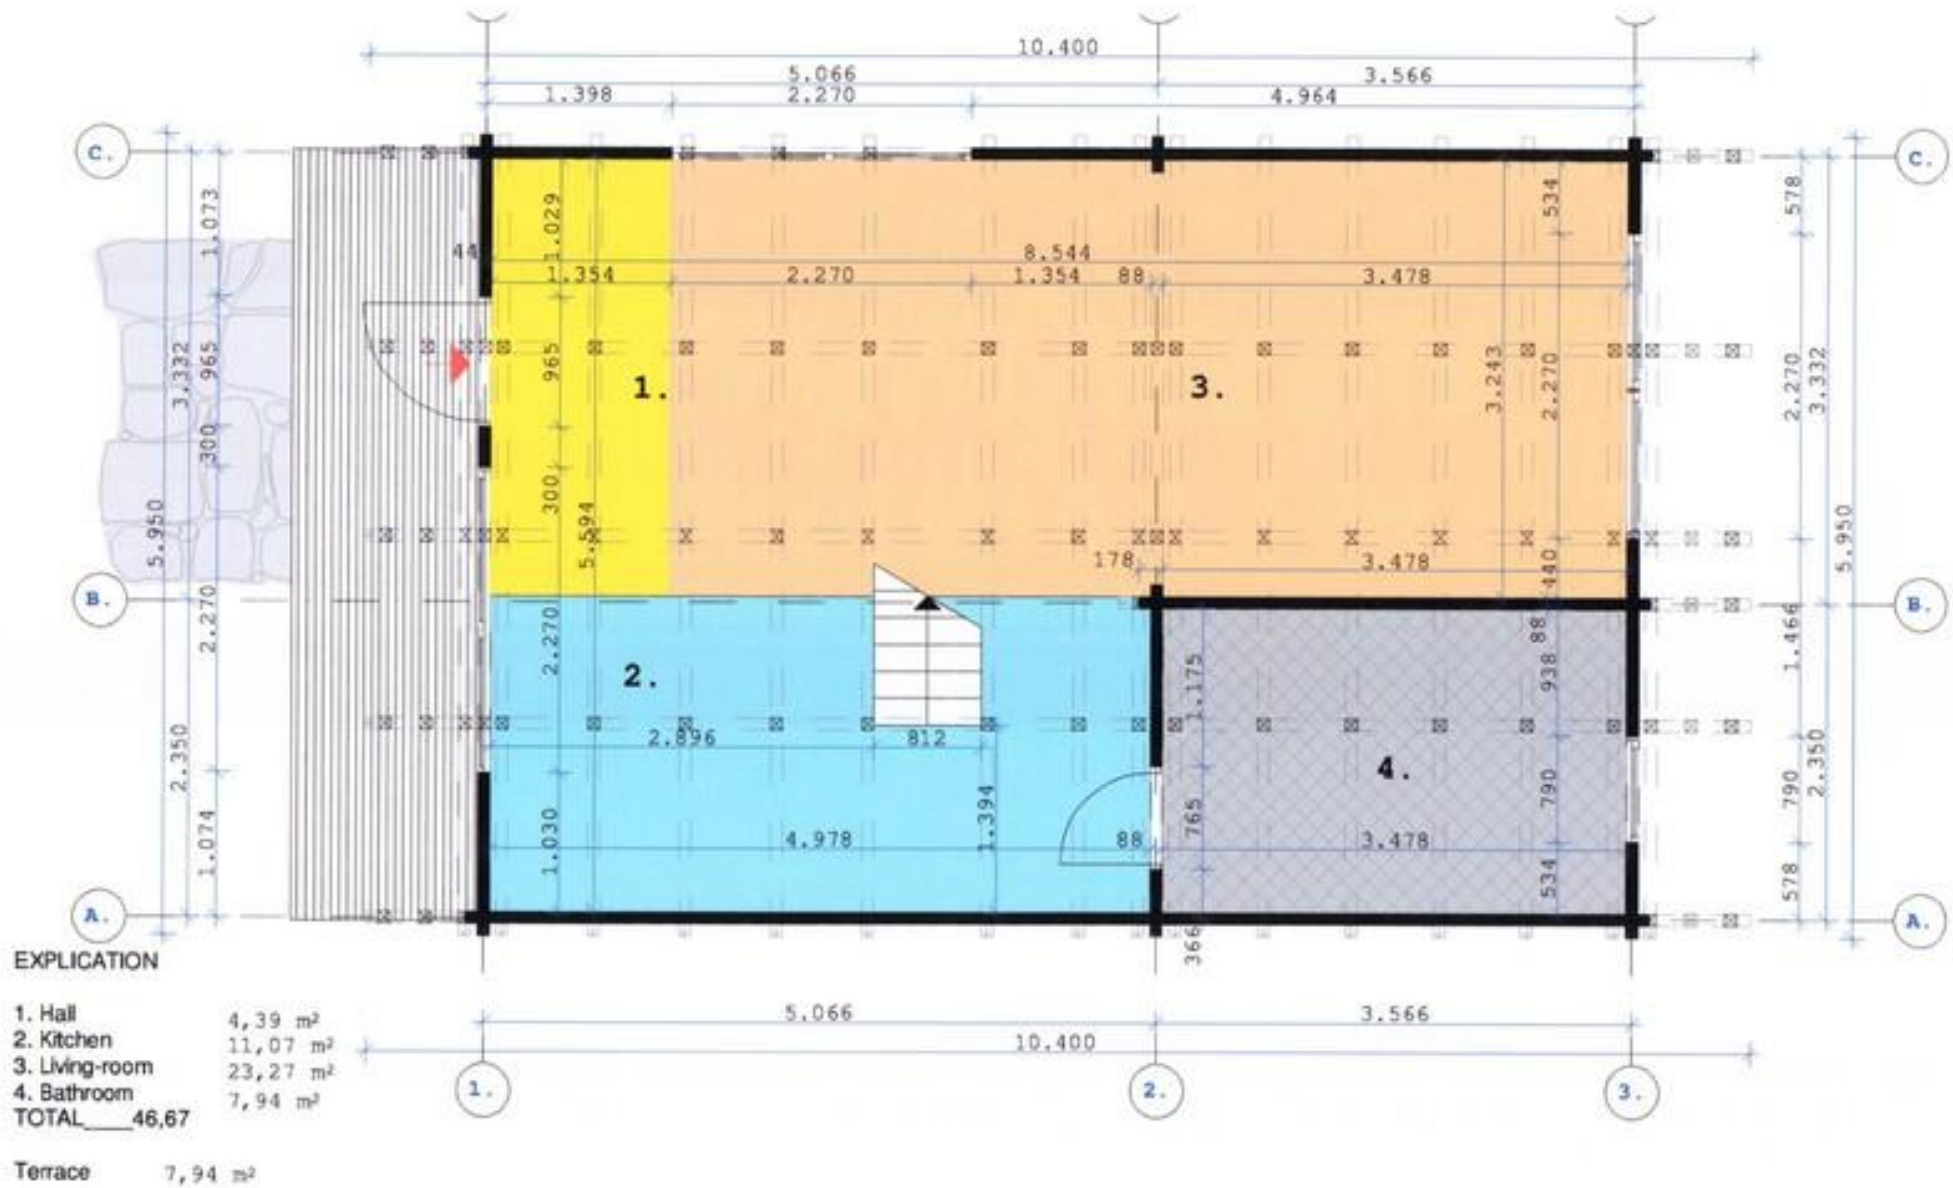

Lincoln 6 x 9 m

Dvojpodlažný dom - 95 m²

Suterén veľkosť - 5,85 x 8,75 m

- Terasa 3.35 m² ;
- Strešná plocha - 110 m²
- Strecha - vonkajšie a vnútorné 20 mm;
- Schody dvere vnútorné aj vonkajšie. okná - izolačné dvojsklo
- Podlahy - 26 mm.

EXPLICATION

- 1. Room 25,90 m²
- 2. Room 19,46 m²

TOTAL 45,36sq/m

- 3. Terrace 5,26 sq/m
- 4. Terrace 5,26 sq/m