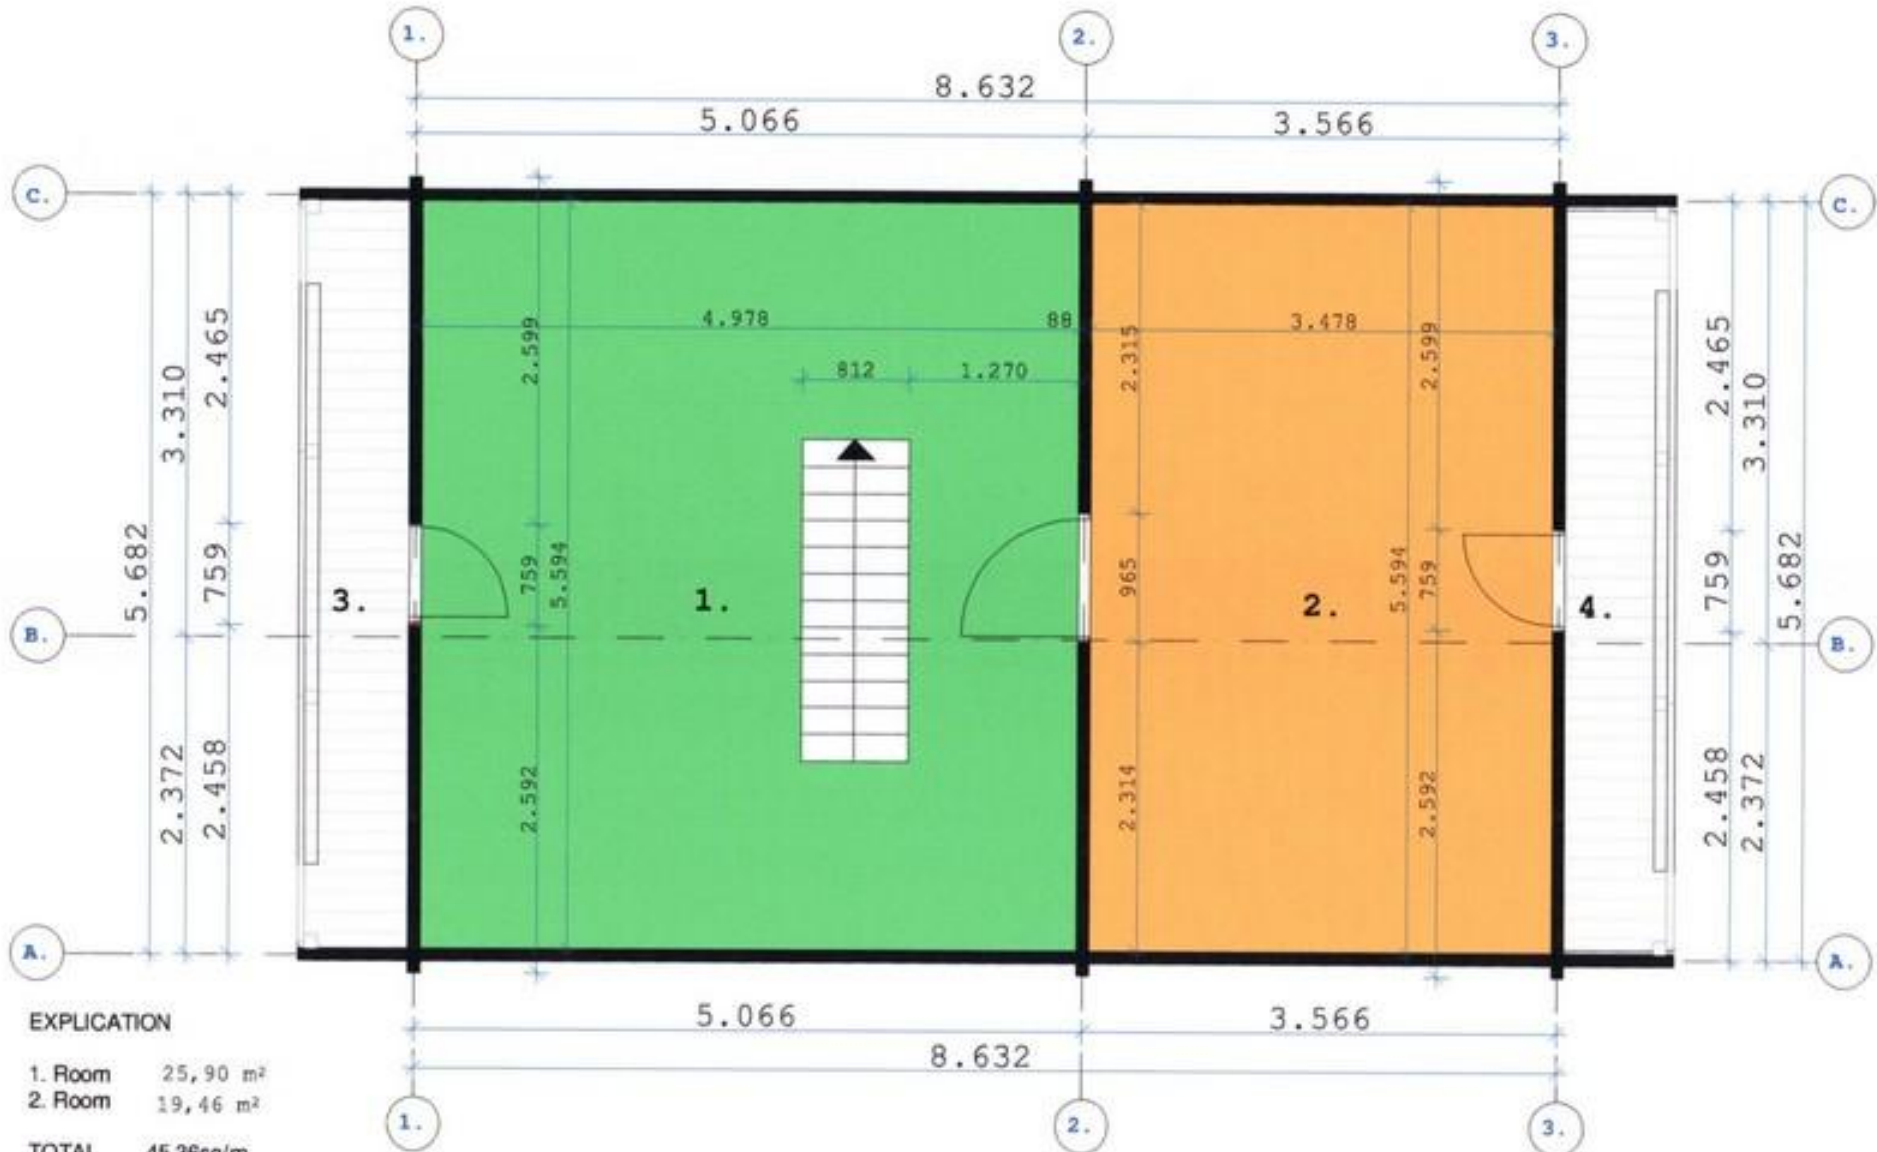

Lincoln 6 x 9 m

Dvojpodlažný dom - 95 m²

Suterén veľkosť - 5,85 x 8,75 m

- Terasa 3.35 m² ;
- Strešná plocha - 110 m²
- Strecha - vonkajšie a vnútorné 20 mm;
- Schody dvere vnútorné aj vonkajšie. okná - izolačné dvojsklo
- Podlahy - 26 mm.

EXPLICATION

- 1. Room 25,90 m²
- 2. Room 19,46 m²

TOTAL 45,36sq/m

- 3. Terrace 5,26 sq/m
- 4. Terrace 5,26 sq/m