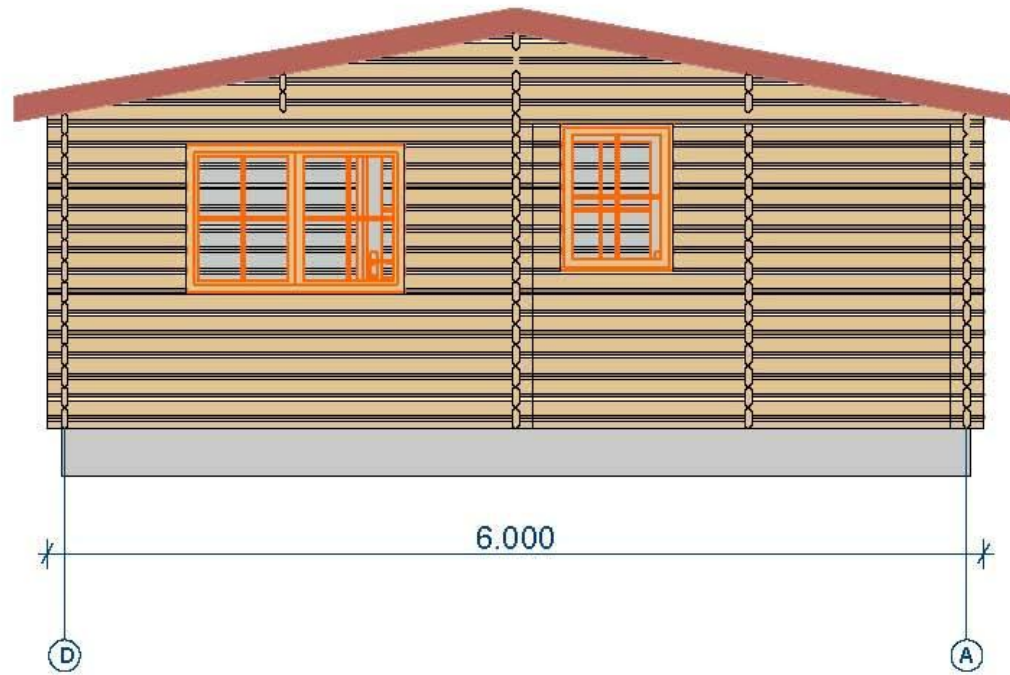

Fay 6 x 6 m

Hrúbka steny 44 mm T & G

**Okná izolačné dvojsklo : 138 x 91 cm, 70 x 91 cm
Interierové dvere v cene**

Dvere izolačné 2 sklo : 85 x 186 cm

▽ +2,700

▽ +1,969

▽ ±0,000