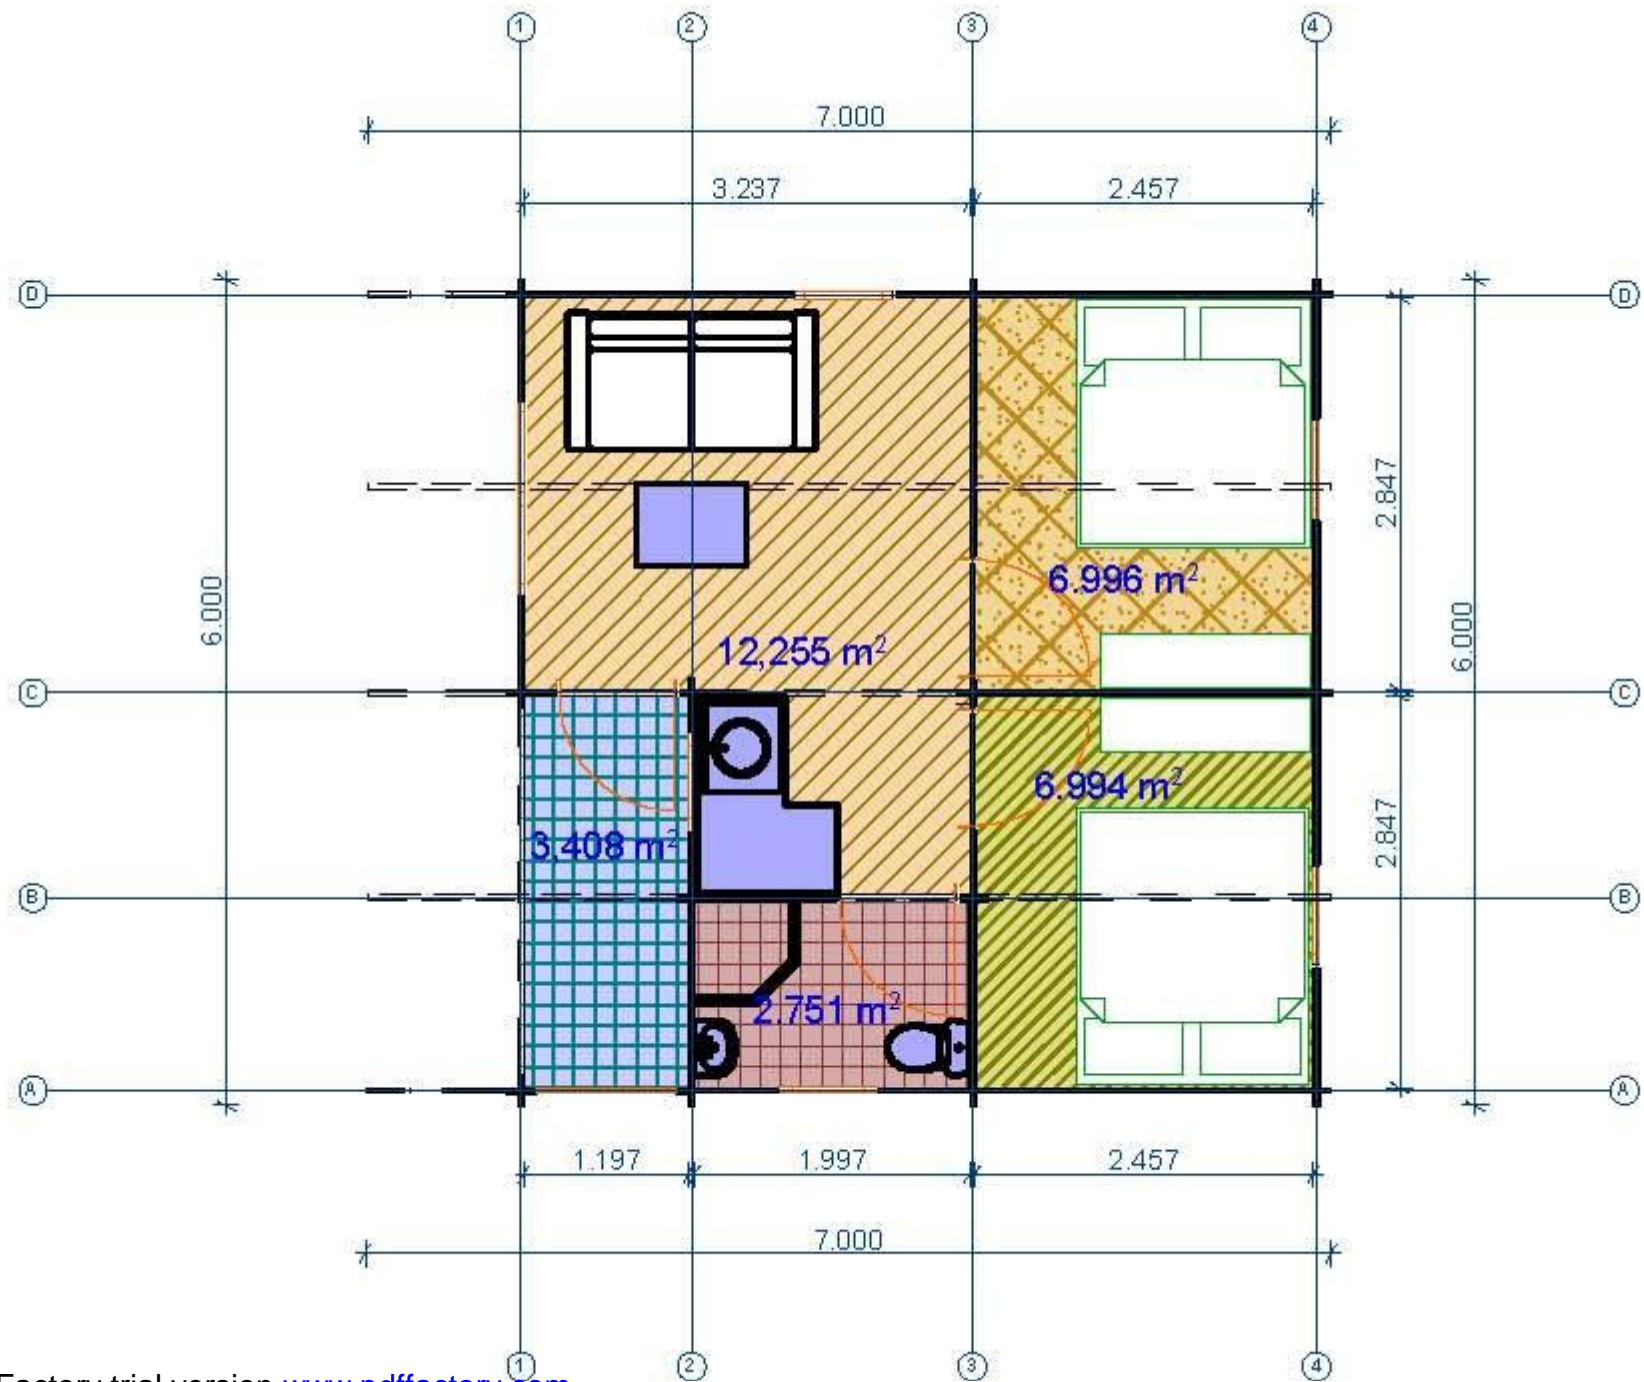

Fay 6 x 6 m

Hrúbka steny 44 mm T & G

**Okná izolačné dvojsklo : 138 x 91 cm, 70 x 91 cm
Interierové dvere v cene**

Dvere izolačné 2 sklo : 85 x 186 cm

▽ +2,700

▽ +1,969

▽ ±0,000