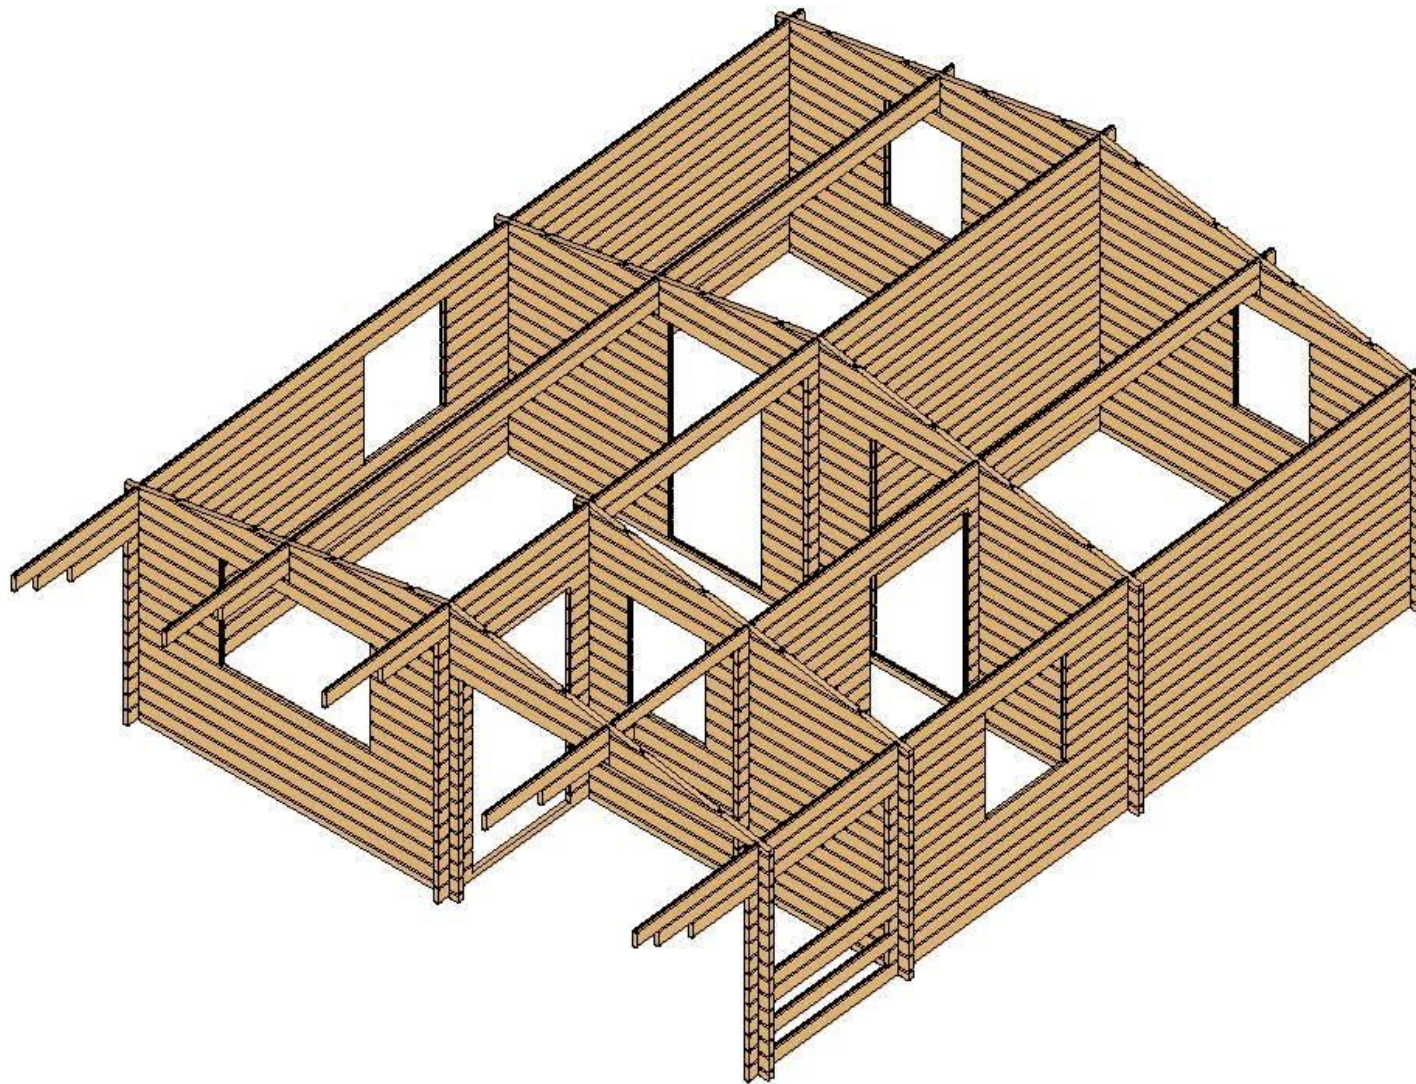

Fay 6 x 6 m

Hrúbka steny 44 mm T & G

**Okná izolačné dvojsklo : 138 x 91 cm, 70 x 91 cm
Interierové dvere v cene**

Dvere izolačné 2 sklo : 85 x 186 cm

▽ +2,700

▽ +1,969

▽ ±0,000