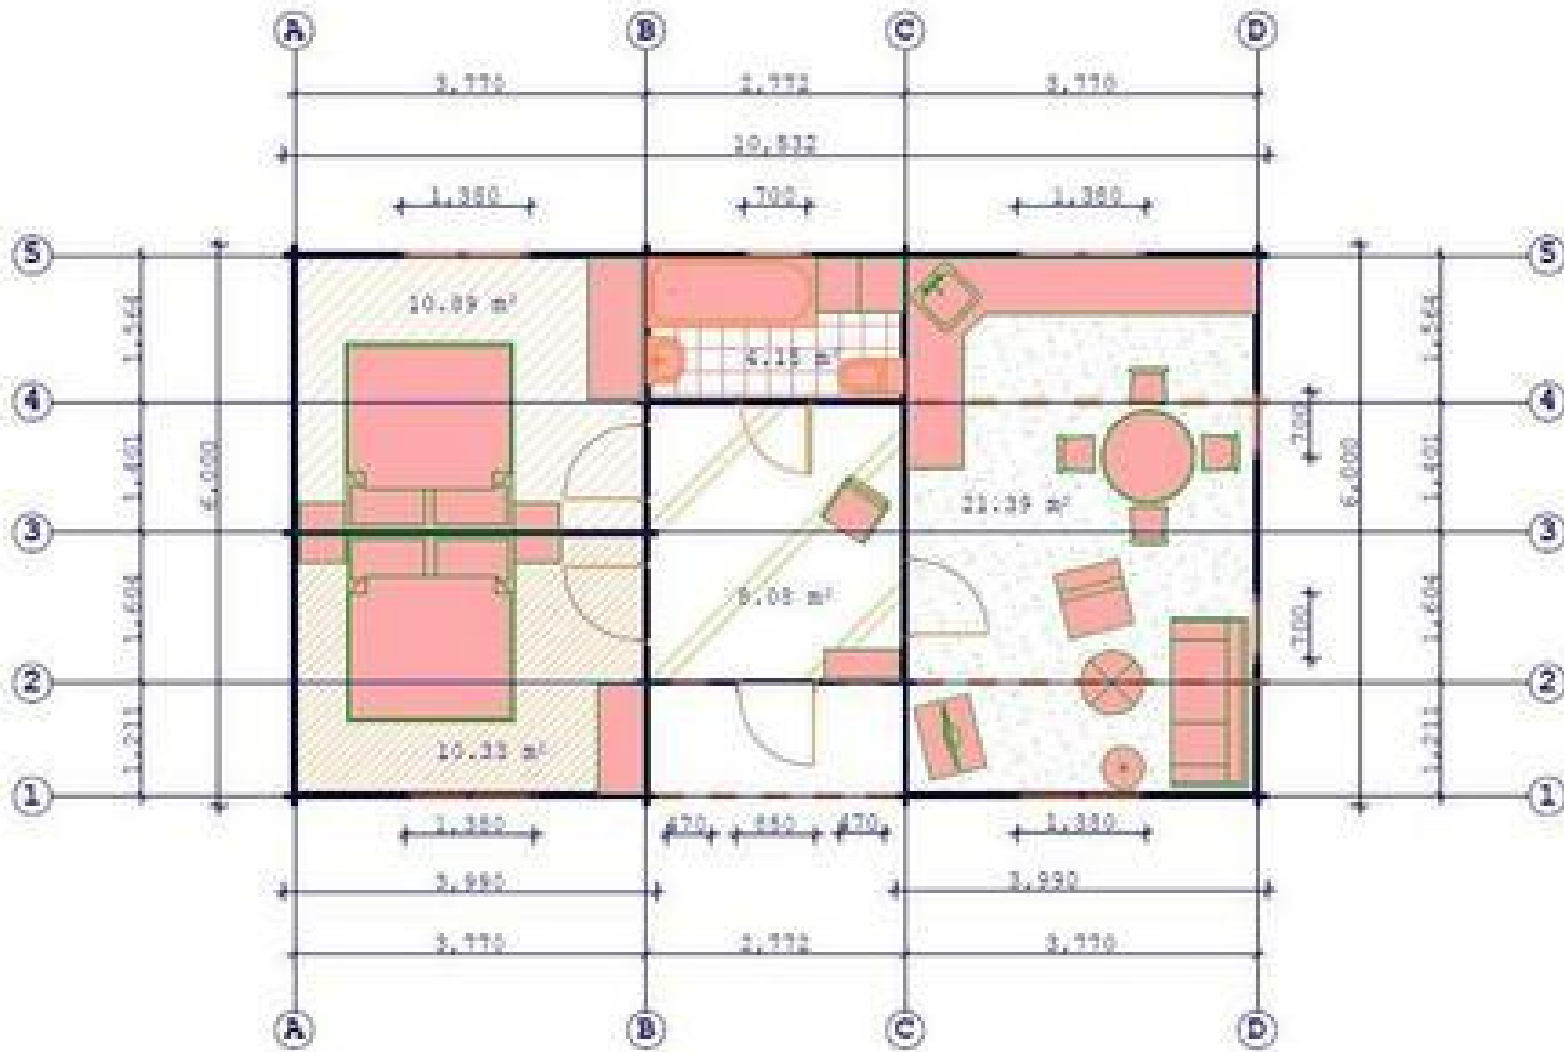

KRISTI 6x11 Izolačné dvojsklá , dvere v cene

Vnútorne rozmery:

Obývacia izba: (21,39 m²)

Spálňa: (10,39 m²) + (10,89 m²)

Kúpeľňa: (4,15 m²)

Hala: (8,08 m²) Veranda: 3,35 m²

▽ +2,856

▽ +2,856

▽ ±0,000

▽ +1,750

▽ ±0,000

▽ +2.856

▽ +1.720

▽ +0.810

▽ ±0.000

▽ +2.856