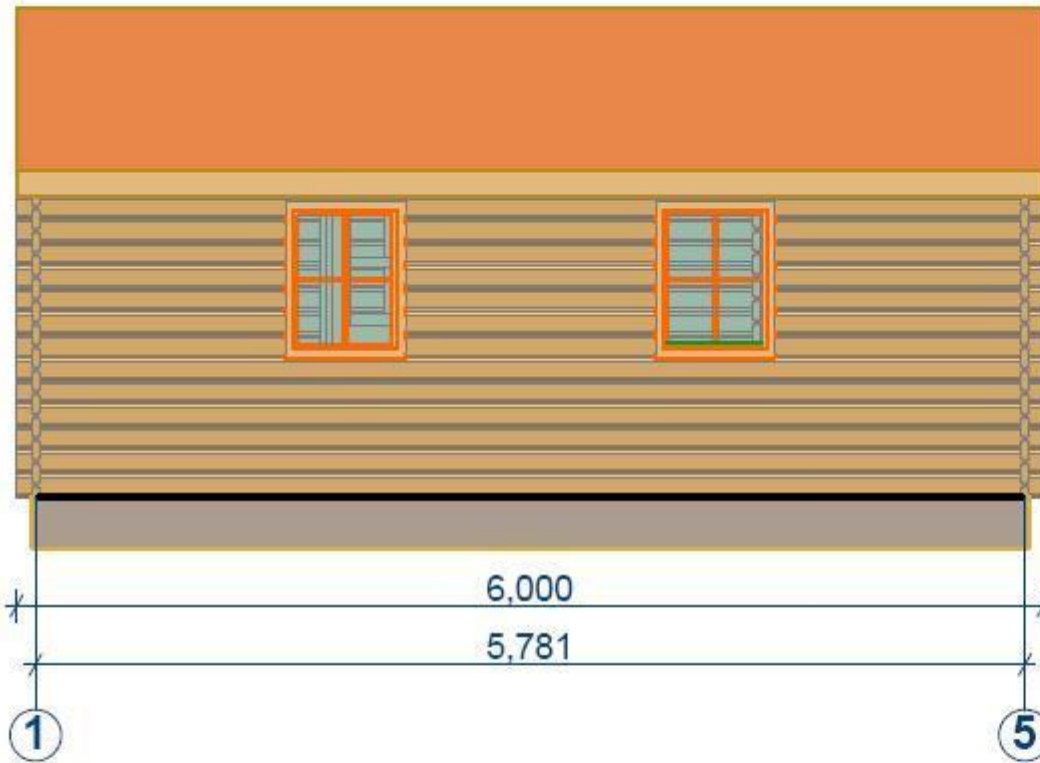

KRISTI 6x11 Izolačné dvojsklá , dvere v cene

Vnútorne rozmery:

Obývacia izba: (21,39 m²)

Spálňa: (10,39 m²) + (10,89 m²)

Kúpeľňa: (4,15 m²)

Hala: (8,08 m²) Veranda: 3,35 m²

▽ +2,856

▽ +2,856

▽ ±0,000

▽ +1,750

▽ ±0,000

▽ +2.856

▽ +1.720

▽ +0.810

▽ ±0.000

▽ +2.856