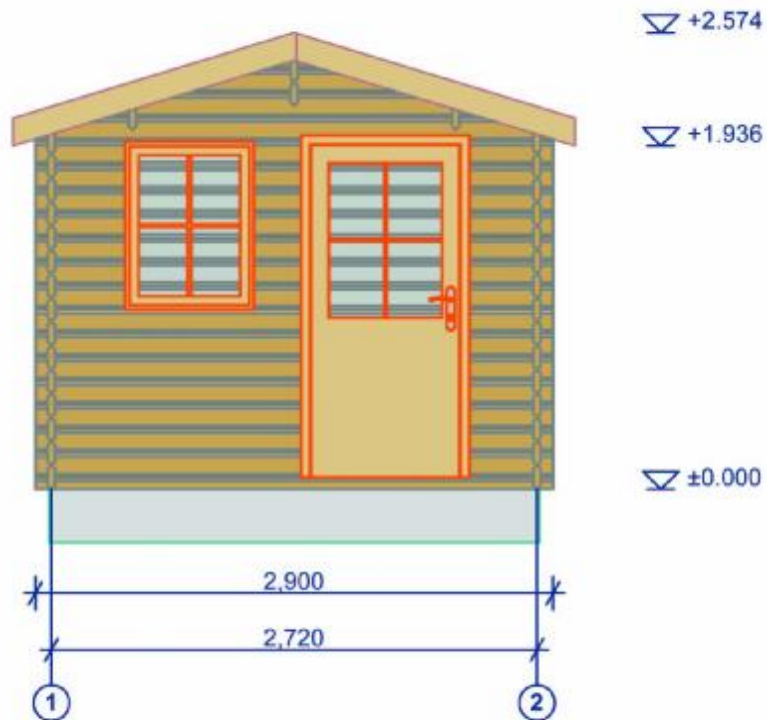

Windsor

Hrúbka steny 28 mm

Suterén rozmer: 2,74 x 2.04 m

OKNO : 70 x 91 cm

Dvere : 85 x 186 cm

Strešná plocha: 10 m²

Výška celková: 2.57 m

Windsor 2,9 x 2,2 m