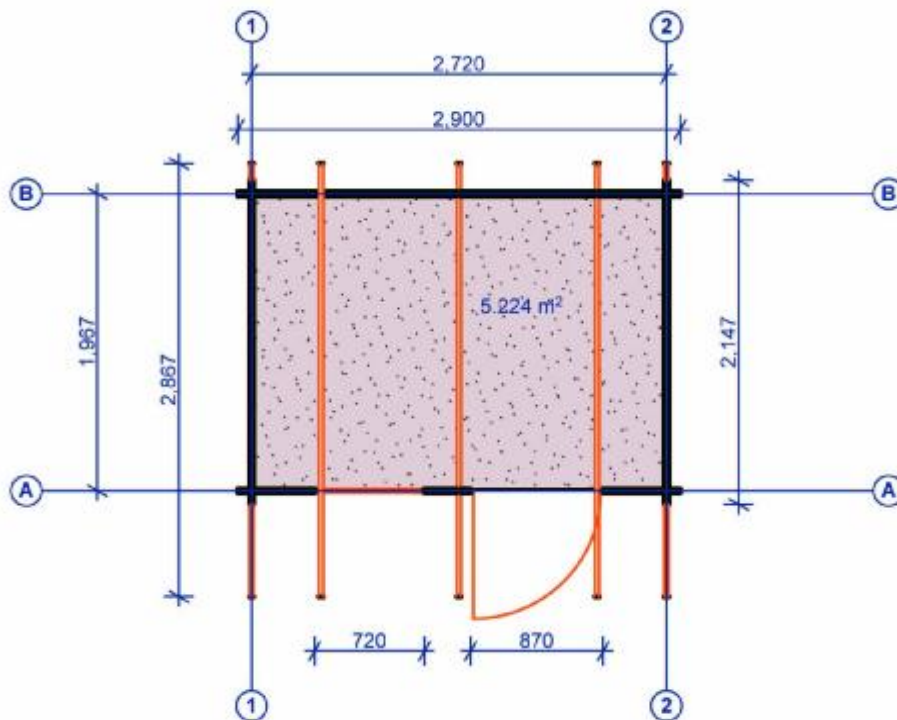

Windsor

Hrúbka steny 28 mm

Suterén rozmer: 2,74 x 2.04 m

OKNO : 70 x 91 cm

Dvere : 85 x 186 cm

Strešná plocha: 10 m²

Výška celková: 2.57 m

Windsor 2,9 x 2,2 m