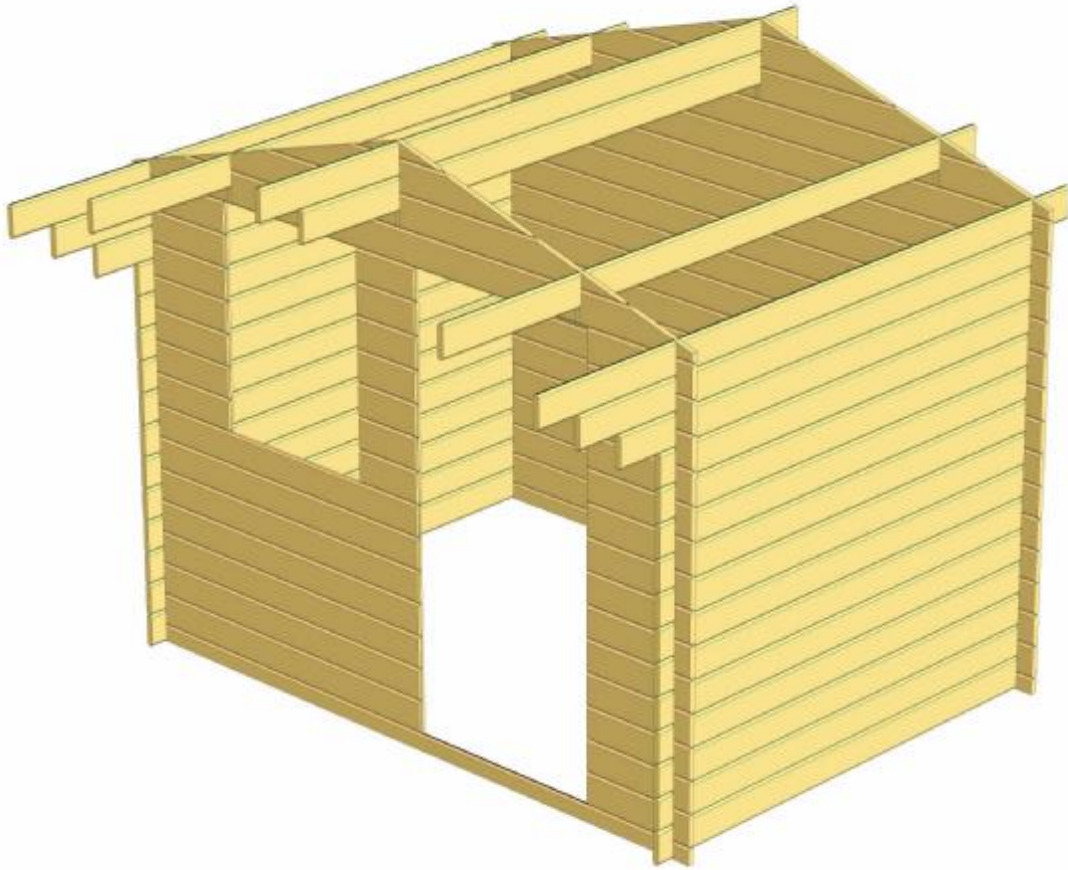

Windsor

Hrúbka steny 28 mm

Suterén rozmer: 2,74 x 2.04 m

OKNO : 70 x 91 cm

Dvere : 85 x 186 cm

Strešná plocha: 10 m²

Výška celková: 2.57 m

Windsor 2,9 x 2,2 m