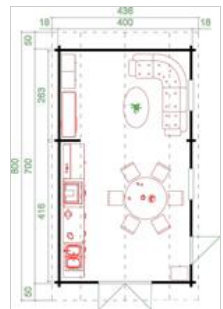

## Maipo

Data   Accessories   Description

70	400x700cm	26.5m <sup>2</sup> 34.9m <sup>2</sup>	104.32m <sup>3</sup> 132.5m <sup>3</sup>	
4556mm	2720mm	500mm	500mm	182/182mm
827x1933 1x	1580x1933 1x	916x916 2x	650x650 2x	
51m <sup>2</sup>	2	27.2°		
800x115x50 1380 kg	420x115x60 869 kg	220x115x40 304 kg		