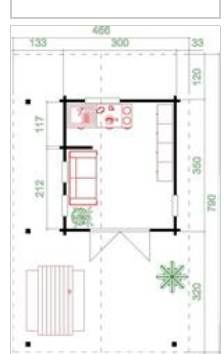

White Nile

Data Accessories Description

70	300x350cm	9.6m ² 36.84m ²	24.88m ³ 94.4m ³	
2788mm	2312mm	3200mm	1200mm	1331/331mm
1580x1933 1x	916x916 1x	552x1729 3x		
38.02m ²	2	13.7°		
790x115x30 818 kg	420x115x40 580 kg	220x115x30 228 kg		